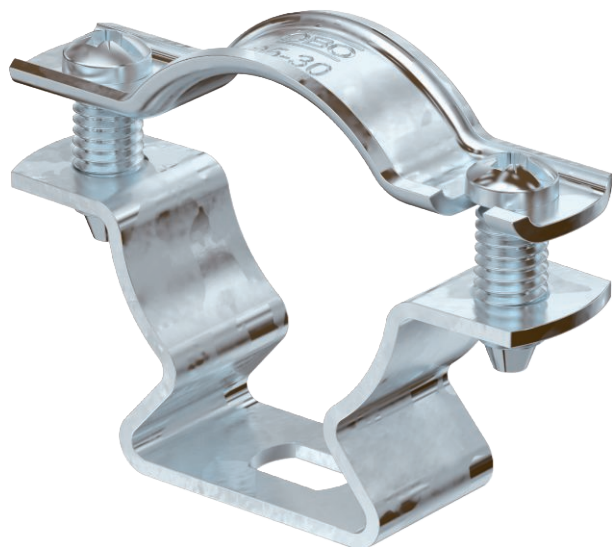

## Distanční příchytka ASL 733

Výr. č. 1362722

Distanční příchytka k montáži trubek a kabelů na stěnu, strop a podlahu. Se samojistým vrchním dílem. Upevnění pomocí podélného prolisu. Od velikosti příchytky 20 vhodně pro montáž pomocí hřebíkovačky nebo natloukacího nástroje.

Schváleno pro zachování funkčnosti dle DIN 4102-12, resp. ČSN 73 085 pro třídu až E 90, resp. P90-R (mimo ALU).

St	Ocel
FT	žárově zinkováno ponorem

### Kmenová data

Č. výr.	1362722
Typ	ASL 733 30 FT
Rozměr	25-30mm
Materiál	Ocel
Zkratka materiálu	St
Povrch	žárově zinkováno ponorem
Povrch podle DIN	DIN EN ISO 1461
Povrch zkratka	FT
Nejmenší prodejní množství	20,00 kus
Hmotnost	3,57 kg/100 ks

### Technické údaje

Rozměr AAW	59,00 mm
Rozměr B	45,00 mm
Rozměr b	16,00 mm
Rozměr D	25,00 - 30,00 mm
Rozměr D\216 O (bez mezery)	30,00 mm
Rozměr L	10,00 mm
Rozměr s	16,50 mm
Rozměr t1	1,50 mm
Rozměr t2	1,50 mm
Rozměr x	7,50 mm
Vzdálenost od stěny	<input checked="" type="checkbox"/>
Počet kabelů/trubek	1,00
Provedení	uzavřený
Způsob upevnění	Otvor pro šroub
Vhodné pro oblast protipožární ochrany	<input checked="" type="checkbox"/>
Bez obsahu halogenů	<input checked="" type="checkbox"/>
Potaženo plastem	<input type="checkbox"/>
Rozsah upínání D	25,00 - 30,00 mm
Odolná proti ultrafialovému záření	<input checked="" type="checkbox"/>