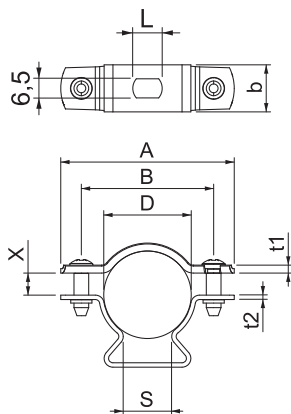

### Kmenová data

Č. výr.	1362722
Typ	ASL 733 30 FT
Rozměr	25-30mm
Materiál	Ocel
Zkratka materiálu	St
Povrch	žárově zinkováno ponorem
Povrch podle DIN	DIN EN ISO 1461
Povrch zkratka	FT
Nejmenší prodejní množství	20,00 kus
Hmotnost	3,57 kg/100 ks

### Technické údaje

Rozměr AAW	59,00 mm
Rozměr B	45,00 mm
Rozměr b	16,00 mm
Rozměr D	25,00 - 30,00 mm
Rozměr D\216 O (bez mezery)	30,00 mm
Rozměr L	10,00 mm
Rozměr s	16,50 mm
Rozměr t1	1,50 mm
Rozměr t2	1,50 mm
Rozměr x	7,50 mm
Vzdálenost od stěny	<input checked="" type="checkbox"/>
Počet kabelů/trubek	1,00
Provedení	uzavřený
Způsob upevnění	Otvor pro šroub
Vhodné pro oblast protipožární ochrany	<input checked="" type="checkbox"/>
Bez obsahu halogenů	<input checked="" type="checkbox"/>
Potaženo plastem	<input type="checkbox"/>
Rozsah upínání D	25,00 - 30,00 mm
Odolná proti ultrafialovému záření	<input checked="" type="checkbox"/>