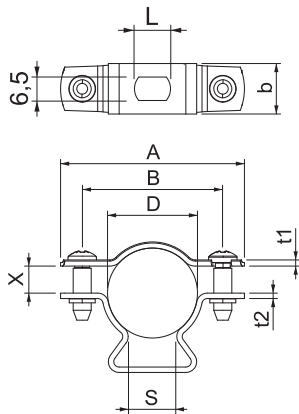

List technických údajů

Distanční příchytka ASL 733

Výr. č. 1362718

Distanční příchytka k montáži trubek a kabelů na stěnu, strop a podlahu. Se samojistým vrchním dílem. Upevnění pomocí podélného prolisu. Od velikosti příchytky 20 vhodné pro montáž pomocí hřebíkovačky nebo natloukacího nástroje.

Schváleno pro zachování funkčnosti dle DIN 4102-12, resp. ČSN 73 085 pro třídu až E 90, resp. P90-R (mimo ALU).

St	Ocel
FT	žárově zinkováno ponorem

Kmenová data

Č. výr.	1362718
Typ	ASL 733 25 FT
Rozměr	20-25mm
Materiál	Ocel
Zkratka materiálu	St
Povrch	žárově zinkováno ponorem
Povrch podle DIN	DIN EN ISO 1461
Povrch zkratka	FT
Nejmenší prodejní množství	25,00 kus
Hmotnost	2,54 kg/100 ks

List technických údajů

Distanční příchytka ASL 733

Výr. č. 1362718

Technické údaje

Rozměr AAW	51,00 mm
Rozměr B	39,00 mm
Rozměr b	14,00 mm
Rozměr D	20,00 - 25,00 mm
Rozměr D\216 O (bez mezery)	25,00 mm
Rozměr L	10,00 mm
Rozměr s	13,50 mm
Rozměr t1	1,00 mm
Rozměr t2	1,50 mm
Rozměr x	7,50 mm
Vzdálenost od stěny	<input checked="" type="checkbox"/>
Počet kabelů/trubek	1,00
Provedení	uzavřený
Způsob upevnění	Otvor pro šroub
Vhodné pro oblast protipožární ochrany	<input checked="" type="checkbox"/>
Bez obsahu halogenů	<input checked="" type="checkbox"/>
Potaženo plastem	<input type="checkbox"/>
Rozsah upínání D	20,00 - 25,00 mm
Odolná proti ultrafialovému záření	<input checked="" type="checkbox"/>