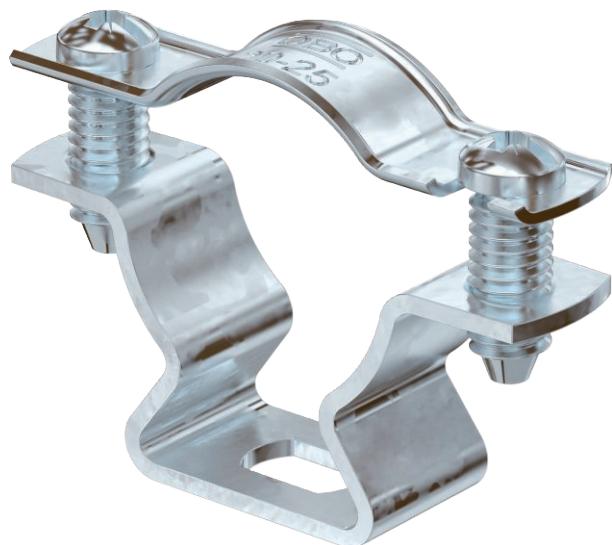

List technických údajů

Distanční příchytka ASL 733

Výr. č. 1362718

Distanční příchytka k montáži trubek a kabelů na stěnu, strop a podlahu. Se samojistým vrchním dílem. Upevnění pomocí podélného prolisu. Od velikosti příchytky 20 vhodné pro montáž pomocí hřebíkovačky nebo natloukacího nástroje.

Schváleno pro zachování funkčnosti dle DIN 4102-12, resp. ČSN 73 085 pro třídu až E 90, resp. P90-R (mimo ALU).

St	Ocel
FT	žárově zinkováno ponorem

Kmenová data

Č. výr.	1362718
Typ	ASL 733 25 FT
Rozměr	20-25mm
Materiál	Ocel
Zkratka materiálu	St
Povrch	žárově zinkováno ponorem
Povrch podle DIN	DIN EN ISO 1461
Povrch zkratka	FT
Nejmenší prodejní množství	25,00 kus
Hmotnost	2,54 kg/100 ks

List technických údajů

Distanční příchytka ASL 733

Výr. č. 1362718

Technické údaje

Rozměr AAW	51,00 mm
Rozměr B	39,00 mm
Rozměr b	14,00 mm
Rozměr D	20,00 - 25,00 mm
Rozměr D\216 O (bez mezery)	25,00 mm
Rozměr L	10,00 mm
Rozměr s	13,50 mm
Rozměr t1	1,00 mm
Rozměr t2	1,50 mm
Rozměr x	7,50 mm
Vzdálenost od stěny	<input checked="" type="checkbox"/>
Počet kabelů/trubek	1,00
Provedení	uzavřený
Způsob upevnění	Otvor pro šroub
Vhodné pro oblast protipožární ochrany	<input checked="" type="checkbox"/>
Bez obsahu halogenů	<input checked="" type="checkbox"/>
Potaženo plastem	<input type="checkbox"/>
Rozsah upínání D	20,00 - 25,00 mm
Odolná proti ultrafialovému záření	<input checked="" type="checkbox"/>