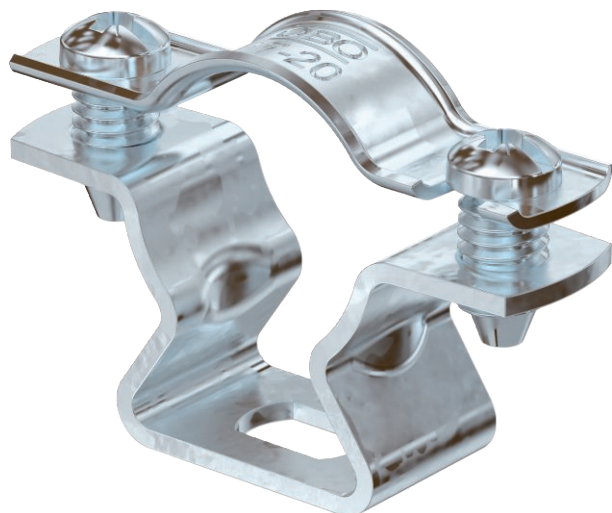

## Distanční příchytka ASL 733

Výr. č. 1362714

Distanční příchytka k montáži trubek a kabelů na stěnu, strop a podlahu. Se samojistným vrchním dílem. Upevnění pomocí podélného prolisu. Od velikosti příchytky 20 vhodně pro montáž pomocí hřebíkovačky nebo natloukacího nástroje.

Schváleno pro zachování funkčnosti dle DIN 4102-12, resp. ČSN 73 085 pro třídu až E 90, resp. P90-R (mimo ALU).

St	Ocel
FT	žárově zinkováno ponorem

### Kmenová data

Č. výr.	1362714
Typ	ASL 733 20 FT
Rozměr	17-20mm
Materiál	Ocel
Zkratka materiálu	St
Povrch	žárově zinkováno ponorem
Povrch podle DIN	DIN EN ISO 1461
Povrch zkratka	FT
Nejmenší prodejní množství	25,00 kus
Hmotnost	2,32 kg/100 ks

### Technické údaje

Rozměr AAW	47,00 mm
Rozměr B	35,00 mm
Rozměr b	14,00 mm
Rozměr D	17,00 - 20,00 mm
Rozměr D\216 O (bez mezery)	20,00 mm
Rozměr L	10,00 mm
Rozměr s	12,00 mm
Rozměr t1	1,00 mm
Rozměr t2	1,50 mm
Rozměr x	4,50 mm
Vzdálenost od stěny	<input checked="" type="checkbox"/>
Počet kabelů/trubek	1,00
Provedení	uzavřený
Způsob upevnění	Otvor pro šroub
Vhodné pro oblast protipožární ochrany	<input checked="" type="checkbox"/>
Bez obsahu halogenů	<input checked="" type="checkbox"/>
Potaženo plastem	<input type="checkbox"/>
Rozsah upínání D	17,00 - 20,00 mm
Odolná proti ultrafialovému záření	<input checked="" type="checkbox"/>