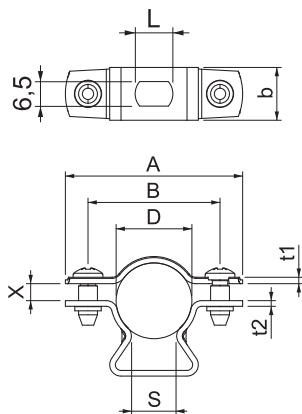

### Kmenová data

Č. výr.	1362714
Typ	ASL 733 20 FT
Rozměr	17-20mm
Materiál	Ocel
Zkratka materiálu	St
Povrch	žárově zinkováno ponorem
Povrch podle DIN	DIN EN ISO 1461
Povrch zkratka	FT
Nejmenší prodejní množství	25,00 kus
Hmotnost	2,32 kg/100 ks

### Technické údaje

Rozměr AAW	47,00 mm
Rozměr B	35,00 mm
Rozměr b	14,00 mm
Rozměr D	17,00 - 20,00 mm
Rozměr D\216 O (bez mezery)	20,00 mm
Rozměr L	10,00 mm
Rozměr s	12,00 mm
Rozměr t1	1,00 mm
Rozměr t2	1,50 mm
Rozměr x	4,50 mm
Vzdálenost od stěny	<input checked="" type="checkbox"/>
Počet kabelů/trubek	1,00
Provedení	uzavřený
Způsob upevnění	Otvor pro šroub
Vhodné pro oblast protipožární ochrany	<input checked="" type="checkbox"/>
Bez obsahu halogenů	<input checked="" type="checkbox"/>
Potaženo plastem	<input type="checkbox"/>
Rozsah upínání D	17,00 - 20,00 mm
Odolná proti ultrafialovému záření	<input checked="" type="checkbox"/>