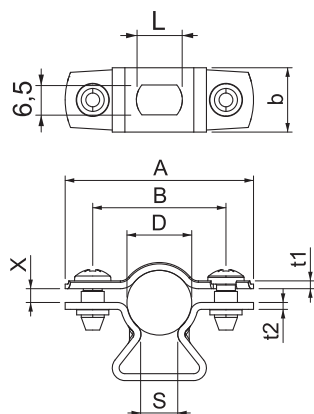

List technických údajů

Distanční příchytka ASL 733

Výr. č. 1362708

Distanční příchytka k montáži trubek a kabelů na stěnu, strop a podlahu. Se samojistným vrchním dílem. Upevnění pomocí podélného prolisu. Od velikosti příchytky 20 vhodně pro montáž pomocí hřebíkovačky nebo natloukacího nástroje.

Schváleno pro zachování funkčnosti dle DIN 4102-12, resp. ČSN 73 085 pro třídu až E 90, resp. P90-R (mimo ALU).

St

Ocel

FT

žárově zinkováno ponorem

Kmenová data

Č. výr.	1362708
Typ	ASL 733 14 FT
Rozměr	12-14mm
Materiál	Ocel
Zkratka materiálu	St
Povrch	žárově zinkováno ponorem
Povrch podle DIN	DIN EN ISO 1461
Povrch zkratka	FT
Nejmenší prodejní množství	25,00 kus
Hmotnost	2,04 kg/100 ks

List technických údajů

Distanční příchytka ASL 733

Výr. č. 1362708

Technické údaje

Rozměr AAW	41,00 mm
Rozměr B	29,00 mm
Rozměr b	14,00 mm
Rozměr D	12,00 - 14,00 mm
Rozměr D\216 O (bez mezery)	14,00 mm
Rozměr L	10,00 mm
Rozměr s	8,00 mm
Rozměr t1	1,00 mm
Rozměr t2	1,50 mm
Rozměr x	3,00 mm
Vzdálenost od stěny	<input checked="" type="checkbox"/>
Počet kabelů/trubek	1,00
Provedení	uzavřený
Způsob upevnění	Otvor pro šroub
Vhodné pro oblast protipožární ochrany	<input type="checkbox"/>
Bez obsahu halogenů	<input checked="" type="checkbox"/>
Potaženo plastem	<input type="checkbox"/>
Rozsah upínání D	12,00 - 14,00 mm
Odolná proti ultrafialovému záření	<input checked="" type="checkbox"/>