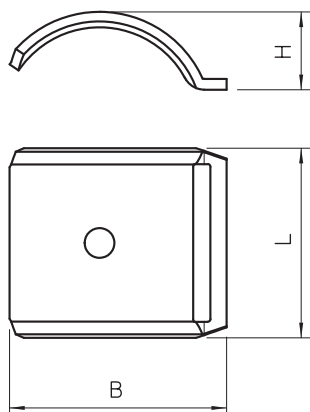

List technických údajů

Podélná opěrka, kov, univerzální

Výr. č. 1197355

Nezávislá na liště, univerzálně použitelná nasunutím na rameno třmenové příchytky BBS.

A2	Nerez ocel, materiál 1.4307
2B	Holé, dodatečně ošetřeno

Kmenová data

Č. výr.	1197355
Typ	2058FW M 34 A2
Označení 1	Podélná opěrka
Rozměr	28-34mm
Materiál	Nerezová ocel, materiál 1.4301
Zkratka materiálu	A2
Povrch	Holé, dodatečně ošetřeno
Povrch zkratka	2B
Nejmenší prodejní množství	100,00 kus
Hmotnost	2,19 kg/100 ks

Technické údaje

Rozměr B	40,00 mm
Rozměr H	13,50 mm
Rozměr L	35,00 mm
Provedení podélné opěrky / příchýtek	Podélná opěrka
Vhodné pro kabely o max. průměru	34,00 mm
Bez obsahu halogenů	<input checked="" type="checkbox"/>
Rozsah upínání D	28,00 - 34,00 mm