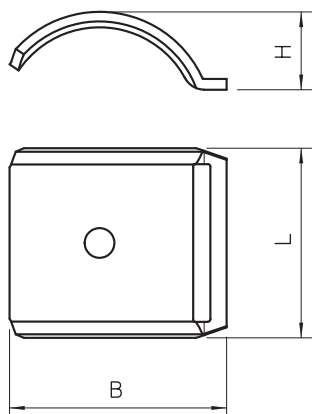

List technických údajů

Podélná opěrka, kov, univerzální

Výr. č. 1197134

Nezávislá na liště, univerzálně použitelná nasunutím na rameno třmenové příchytky BBS.

A2	Nerez ocel, materiál 1.4307
2B	Holé, dodatečně ošetřeno

Kmenová data

Č. výr.	1197134
Typ	2058FW M 12 A2
Označení 1	Podélná opěrka
Rozměr	8-12mm
Materiál	Nerezová ocel, materiál 1.4301
Zkratka materiálu	A2
Povrch	Holé, dodatečně ošetřeno
Povrch zkratka	2B
Nejmenší prodejní množství	100,00 kus
Hmotnost	0,57 kg/100 ks

Technické údaje

Rozměr B	17,50 mm
Rozměr H	6,50 mm
Rozměr L	35,00 mm
Provedení podélné opěrky / příchýtek	Podélná opěrka
Vhodné pro kabely o max. průměru	12,00 mm
Bez obsahu halogenů	<input checked="" type="checkbox"/>
Rozsah upínání D	8,00 - 12,00 mm