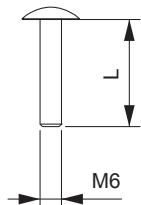

List technických údajů

Šroub s kulovou hlavou, ocel

Výr. č. 1148898

Šroub s plochou kulovou hlavou slouží k propojení dvou plechů nebo k upevnění kabelových tras na výložníky. Plochá a zaoblená hlava zajišťuje optimální ochranu kabelu.

St	Ocel
G	galvanicky zinkováno

Kmenová data

Č. výr.	1148898
Typ	BS M6x30 G
Rozměr	M6x30
Materiál	Ocel
Zkratka materiálu	St
Povrch	galvanicky zinkováno
Povrch podle DIN	DIN EN 12329
Povrch zkratka	G
Nejmenší prodejní množství	100,00 kus
Hmotnost	0,80 kg/100 ks

Technické údaje

Délka	30,00 mm
Rozměr	M6x30 mm
Závit	M6
Metrický závit	6,00
Tvar hlavy	Čočková hlava
Šroubový systém	Šroubová drážka