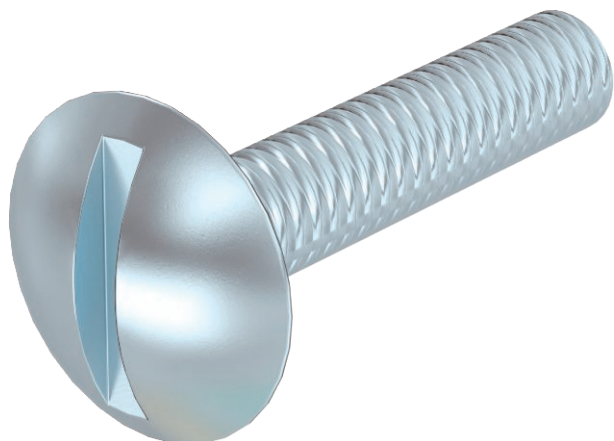

List technických údajů

Šroub s kulovou hlavou, ocel

Výr. č. 1148898

Šroub s plochou kulovou hlavou slouží k propojení dvou plechů nebo k upevnění kabelových tras na výložníky. Plochá a zaoblená hlava zajišťuje optimální ochranu kabelu.

St	Ocel
G	galvanicky zinkováno

Kmenová data

Č. výr.	1148898
Typ	BS M6x30 G
Rozměr	M6x30
Materiál	Ocel
Zkratka materiálu	St
Povrch	galvanicky zinkováno
Povrch podle DIN	DIN EN 12329
Povrch zkratka	G
Nejmenší prodejní množství	100,00 kus
Hmotnost	0,80 kg/100 ks

Technické údaje

Délka	30,00 mm
Rozměr	M6x30 mm
Závit	M6
Metrický závit	6,00
Tvar hlavy	Čočková hlava
Šroubový systém	Šroubová drážka