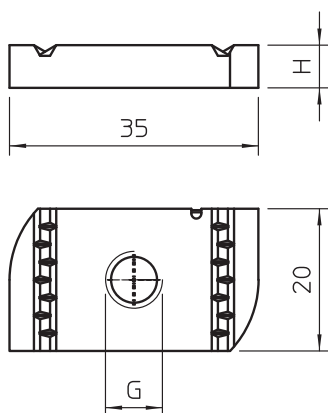

List technických údajů

Kluzná matice

Výr. č. 1147214

Kluzná matice pro použití s profilovými lištami MS4121 a MS4141

CE

St	Ocel
ZL	Zinkové mikrolamely

Kmenová data

Č. výr.	1147214
Typ	MS41SN M10 ZL
Rozměr	M10
Materiál	Ocel
Zkratka materiálu	St
Povrch	Zinkové mikrolamely
Povrch zkratka	ZL
Nejmenší prodejní množství	50,00 kus
Hmotnost	3,65 kg/100 ks

Technické údaje

Délka	35,00 mm
Šířka	20,00 mm
Výška	8,00 mm
Závit	M10
Velikost závitů M	10,00
Metrický rozměr závitů	10,00
S pružinou	<input type="checkbox"/>