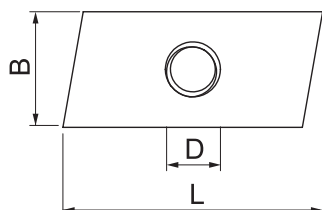

## Kluzná matice

Výr. č. 1147168

Kluzná matice pro použití s profilovou lištou MS5030

St	Ocel
ZL	Zinkové mikrolamely

### Kmenová data

Č. výr.	1147168
Typ	MS50SN M12 ZL
Rozměr	M12
Materiál	Ocel
Zkratka materiálu	St
Povrch	Zinkové mikrolamely
Povrch zkratka	ZL
Nejmenší prodejní množství	50,00 kus
Hmotnost	6,10 kg/100 ks

### Technické údaje

Délka	43,00 mm
Šířka	21,00 mm
Výška	12,00 mm
Závit	M12
Velikost závitu M	12,00
Metrický rozměr závitu	12,00
S pružinou	<input type="checkbox"/>