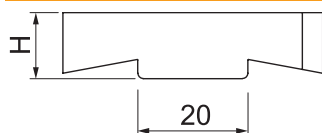

## Kluzná matice

Výr. č. 1147168

Kluzná matice pro použití s profilovou lištou MS5030

St	Ocel
ZL	Zinkové mikrolamely

### Kmenová data

Č. výr.	1147168
Typ	MS50SN M12 ZL
Rozměr	M12
Materiál	Ocel
Zkratka materiálu	St
Povrch	Zinkové mikrolamely
Povrch zkratka	ZL
Nejmenší prodejní množství	50,00 kus
Hmotnost	6,10 kg/100 ks

### Technické údaje

Délka	43,00 mm
Šířka	21,00 mm
Výška	12,00 mm
Závit	M12
Velikost závitu M	12,00
Metrický rozměr závitu	12,00
S pružinou	<input type="checkbox"/>