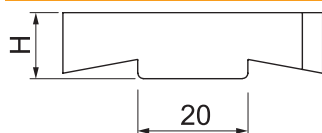

List technických údajů

Kluzná matice

Výr. č. 1147156

Kluzná matice pro použití s profilovou lištou MS5030

St	Ocel
ZL	Zinkové mikrolamely

Kmenová data

Č. výr.	1147156
Typ	MS50SN M6 ZL
Rozměr	M6
Materiál	Ocel
Zkratka materiálu	St
Povrch	Zinkové mikrolamely
Povrch zkratka	ZL
Nejmenší prodejní množství	50,00 kus
Hmotnost	6,70 kg/100 ks

Technické údaje

Délka	43,00 mm
Šířka	21,00 mm
Výška	12,00 mm
Závit	M6
Velikost závitu M	6,00
Metrický rozměr závitu	6,00
S pružinou	<input type="checkbox"/>