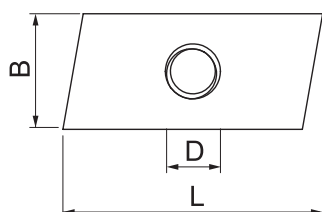

List technických údajů

Kluzná matice

Výr. č. 1147156

Kluzná matice pro použití s profilovou lištou MS5030

St	Ocel
ZL	Zinkové mikrolamely

Kmenová data

Č. výr.	1147156
Typ	MS50SN M6 ZL
Rozměr	M6
Materiál	Ocel
Zkratka materiálu	St
Povrch	Zinkové mikrolamely
Povrch zkratka	ZL
Nejmenší prodejní množství	50,00 kus
Hmotnost	6,70 kg/100 ks

Technické údaje

Délka	43,00 mm
Šířka	21,00 mm
Výška	12,00 mm
Závit	M6
Velikost závitu M	6,00
Metrický rozměr závitu	6,00
S pružinou	<input type="checkbox"/>