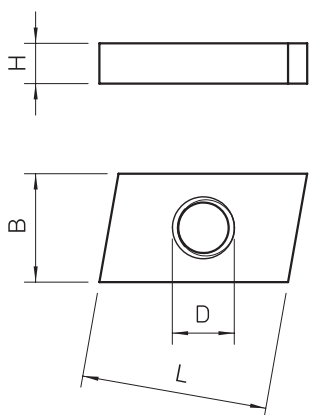

List technických údajů

Kluzná matice

Výr. č. 1147060

Kluzná matice pro použití s profilovými lištami CM3015, CM3518 a AM3518

CE

St	Ocel
ZL	Zinkové mikrolamely

Další text k výrobku 1

Kluzná matice pro použití s profilovými příčkami C30.

Kmenová data

Č. výr.	1147060
Typ	ACMSN M8 ZL
Rozměr	M8
Materiál	Ocel
Zkratka materiálu	St
Povrch	Zinkové mikrolamely
Povrch zkratka	ZL
Nejmenší prodejní množství	100,00 kus
Hmotnost	1,64 kg/100 ks

Technické údaje

Délka	26,00 mm
Šířka	16,50 mm
Výška	5,00 mm
Rozměr B	16,50 mm
Rozměr H	5,00 mm
Rozměr L	26,00 mm
Závit	M8
Velikost závitu M	8,00
Metrický rozměr závitu	8,00
S pružinou	□