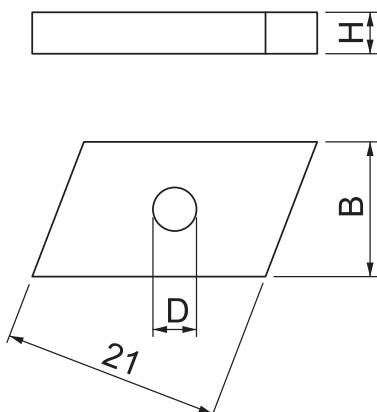

## Kluzná matice

Výr. č. 1147024

Kluzná matice pro použití s profilovou lištou CL2712

CE

St	Ocel
ZL	Zinkové mikrolamely

### Kmenová data

Č. vyr.	1147024
Typ	CL27SN M5 ZL
Rozměr	M5
Materiál	Ocel
Zkratka materiálu	St
Povrch	Zinkové mikrolamely
Povrch zkratka	ZL
Nejmenší prodejní množství	100,00 kus
Hmotnost	0,87 kg/100 ks

### Technické údaje

Délka	24,50 mm
Šířka	13,00 mm
Výška	4,00 mm
Závit	M5
Velikost závitů M	5,00
Metrický rozměr závitů	5,00
S pružinou	<input type="checkbox"/>