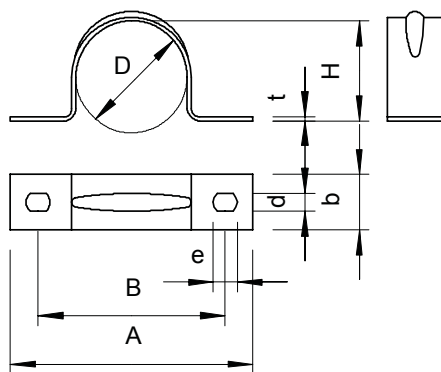

## Přichytka 605, střední

Výr. č. 1017980

OBO  
BETTERMANN

Přichytka oboustranná 50 mm

Alu hliník

### Kmenová data

Č. výr.	1017980
Typ	605 50 ALU
Označení 1	Upevňovací přichytka
Označení 2	oboustranná
Rozměr	50mm
Materiál	Hliník
Zkratka materiálu	Alu
Nejmenší prodejní množství	25,00 kus
Hmotnost	0,95 kg/100 ks

### Technické údaje

Délka	110,00 mm
Šířka	25,00 mm
Výška	46,00 mm
Rozměr AAW	110,00 mm
Rozměr B	86,00 mm
Rozměr b	25,00 mm
Rozměr D\&u2160 (bez mezery)	50,00 mm
Rozměr d	5,50 mm
Rozměr e	7,00 mm
Rozměr H	46,00 mm
Rozměr t	1,50 mm
Vzdálenost od stěny	□
Počet kabelů/trubek	1,00
Provedení	Dvoustranné

## Technické údaje

Způsob upevnění	Otvor pro šroub
pro průměr	50 mm
pro průměr	50,00 - 50,00 mm
Vhodné pro oblast protipožární ochrany	<input type="checkbox"/>
Bez obsahu halogenů	<input checked="" type="checkbox"/>
Potaženo plastem	<input type="checkbox"/>
Velikost otvoru	5,5 x 7 mm
Tloušťka materiálu	1,50 mm
Rozsah upínání D	50,00 - 50,00 mm
Odolná proti ultrafialovému záření	<input checked="" type="checkbox"/>