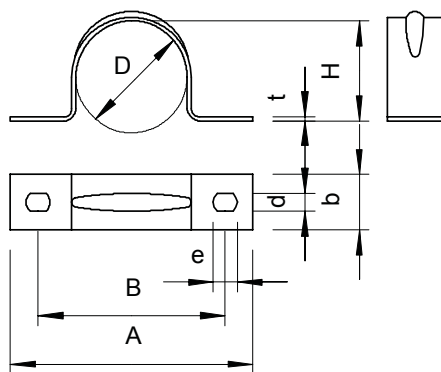

List technických údajů

Přichytka 605, střední

Výr. č. 1017950

OBO
BETTERMANN

Přichytka oboustranná 40 mm

Alu hliník

Kmenová data

Č. výr.	1017950
Typ	605 40 ALU
Označení 1	Upevňovací přichytka
Označení 2	oboustranná
Rozměr	40mm
Materiál	Hliník
Zkratka materiálu	Alu
Nejmenší prodejní množství	50,00 kus
Hmotnost	0,65 kg/100 ks

Technické údaje

Délka	75,00 mm
Šířka	14,00 mm
Výška	37,00 mm
Rozměr AAW	75,00 mm
Rozměr B	61,00 mm
Rozměr b	14,00 mm
Rozměr D\&u216 O (bez mezery)	40,00 mm
Rozměr d	5,50 mm
Rozměr e	7,00 mm
Rozměr H	37,00 mm
Rozměr t	1,50 mm
Vzdálenost od stěny	□
Počet kabelů/trubek	1,00
Provedení	Dvoustranné

List technických údajů

Přichytka 605, střední

Výr. č. 1017950

Technické údaje

Způsob upevnění	Otvor pro šroub
pro průměr	40 mm
pro průměr	40,00 - 40,00 mm
Vhodné pro oblast protipožární ochrany	<input type="checkbox"/>
Bez obsahu halogenů	<input checked="" type="checkbox"/>
Potaženo plastem	<input type="checkbox"/>
Velikost otvoru	5,5 x 7 mm
Tloušťka materiálu	1,00 mm
Rozsah upínání D	40,00 - 40,00 mm
Odolná proti ultrafialovému záření	<input checked="" type="checkbox"/>