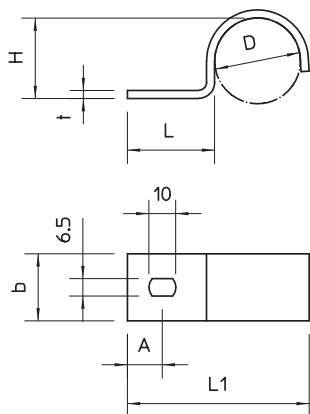

List technických údajů

Přichytka 822, těžká

Výr. č. 1013889

Technické údaje

Délka	49,00 mm
Šířka	20,00 mm
Výška	21,00 mm
Rozměr AAW	11,00 mm
Rozměr b	20,00 mm
Rozměr D\216 O (bez mezery)	22,50 mm
Rozměr H	21,00 mm
Rozměr L	23,50 mm
Rozměr L1	49,00 mm
Rozměr t	2,00 mm
Vzdálenost od stěny	☐
Počet kabelů/trubek	1,00
Provedení	jednostranný
Způsob upevnění pro průměr	Otvor pro šroub 22,5 mm
Vhodné pro oblast protipožární ochrany	☐
Velikost	PG16
Bez obsahu halogenů	☒
Potaženo plastem	☐
Velikost otvoru	6,5 x 10 mm
Tloušťka materiálu	2,00 mm
Odolná proti ultrafialovému záření	☒