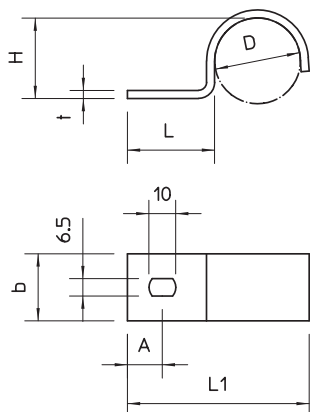

List technických údajů

Přichytka 822, těžká

Výr. č. 1013877

OBO
BETTERMANN

Přichytka jednostranná 16 mm

A4 Nerez, materiál 1.4571
2B Holé, dodatečně ošetřeno

Kmenová data

Č. výr.	1013877
Typ	822 16 A4
Označení 1	Upevňovací přichytka
Označení 2	jednostranná
Rozměr	16mm
Materiál	Nerezová ocel, materiál 1.4571
Zkratka materiálu	A4
Povrch	Holé, dodatečně ošetřeno
Povrch zkratka	2B
Nejmenší prodejní množství	100,00 kus
Hmotnost	1,73 kg/100 ks

List technických údajů

Přichytka 822, těžká

Výr. č. 1013877

OBO
BETTERMANN

Technické údaje

Délka	42,00 mm
Šířka	20,00 mm
Výška	14,00 mm
Rozměr AAW	10,00 mm
Rozměr b	20,00 mm
Rozměr D\Ø16 Ø (bez mezery)	15,20 mm
Rozměr H	14,00 mm
Rozměr L	23,50 mm
Rozměr L1	42,00 mm
Rozměr t	2,00 mm
Vzdálenost od stěny	<input type="checkbox"/>
Počet kabelů/trubek	1,00
Provedení	jednostranný
Způsob upevnění pro průměr	Otvor pro šroub 15,2 mm
Vhodné pro oblast protipožární ochrany	<input type="checkbox"/>
Velikost	M16
Bez obsahu halogenů	<input checked="" type="checkbox"/>
Potaženo plastem	<input type="checkbox"/>
Velikost otvoru	6,5 x 10 mm
Tloušťka materiálu	2,00 mm
Odolná proti ultrafialovému záření	<input checked="" type="checkbox"/>