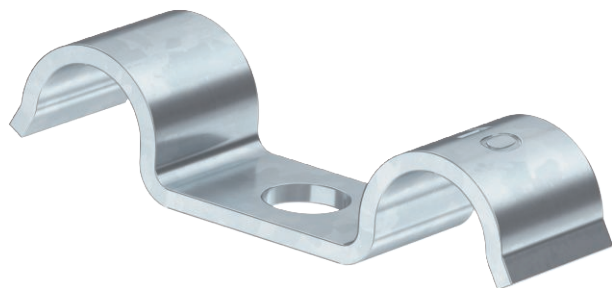

List technických údajů

Přichytka 1015 D

Výr. č. 1009489

Přichytka se středovým upevňovacím bodem pro 2 kabely nebo 2 trubky

CE

St Ocel
G galvanicky zinkováno

Kmenová data

Č. výr.	1009489
Typ	1015 D 22 G
Označení 1	Upevňovací přichytka
Rozměr	22mm
Materiál	Ocel
Zkratka materiálu	St
Povrch	galvanicky zinkováno
Povrch podle DIN	DIN EN 12329
Povrch zkratka	G
Nejmenší prodejní množství	100,00 kus
Hmotnost	2,65 kg/100 ks

Technické údaje

Délka	72,00 mm
Šířka	14,00 mm
Výška	22,00 mm
Rozměr AAW	72,00 mm
Rozměr b	14,00 mm
Rozměr H	22,00 mm
Vzdálenost od stěny	<input type="checkbox"/>
Počet kabelů/trubek	2,00
Provedení	jednostranný
Způsob upevnění pro průměr	Otvor pro šroub 22 mm
Vhodné pro oblast protipožární ochrany	<input type="checkbox"/>
Bez obsahu halogenů	<input checked="" type="checkbox"/>
Potaženo plastem	<input type="checkbox"/>
Velikost otvoru	6,5 mm
Rozsah upínání D	22,00 mm
O odolná proti ultrafialovému záření	<input checked="" type="checkbox"/>