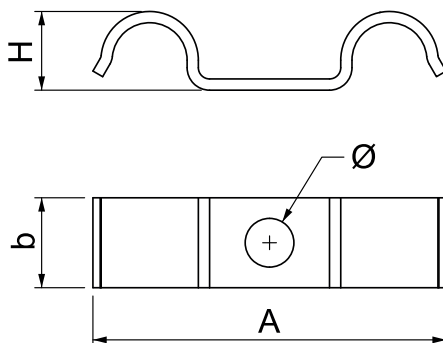

List technických údajů

Přichytka 1015 D

Výr. č. 1009489

Přichytka se středovým upevňovacím bodem pro 2 kabely nebo 2 trubky

CE

St Ocel
G galvanicky zinkováno

Kmenová data

Č. výr.	1009489
Typ	1015 D 22 G
Označení 1	Upevňovací přichytka
Rozměr	22mm
Materiál	Ocel
Zkratka materiálu	St
Povrch	galvanicky zinkováno
Povrch podle DIN	DIN EN 12329
Povrch zkratka	G
Nejmenší prodejní množství	100,00 kus
Hmotnost	2,65 kg/100 ks

Technické údaje

Délka	72,00 mm
Šířka	14,00 mm
Výška	22,00 mm
Rozměr AAW	72,00 mm
Rozměr b	14,00 mm
Rozměr H	22,00 mm
Vzdálenost od stěny	<input type="checkbox"/>
Počet kabelů/trubek	2,00
Provedení	jednostranný
Způsob upevnění pro průměr	Otvor pro šroub 22 mm
Vhodné pro oblast protipožární ochrany	<input type="checkbox"/>
Bez obsahu halogenů	<input checked="" type="checkbox"/>
Potaženo plastem	<input type="checkbox"/>
Velikost otvoru	6,5 mm
Rozsah upínání D	22,00 mm
O odolná proti ultrafialovému záření	<input checked="" type="checkbox"/>