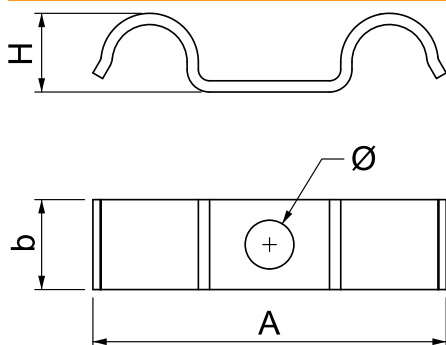

List technických údajů

Přichytka 1015 D

Výr. č. 1009485

Přichytka se středovým upevňovacím bodem pro 2 kabely nebo 2 trubky

St	Ocel
G	galvanicky zinkováno

Kmenová data

Č. výr.	1009485
Typ	1015 D 20 G
Označení 1	Upevňovací přichytka
Rozměr	20mm
Materiál	Ocel
Zkratka materiálu	St
Povrch	galvanicky zinkováno
Povrch podle DIN	DIN EN 12329
Povrch zkratka	G
Nejmenší prodejní množství	100,00 kus
Hmotnost	2,50 kg/100 ks

Technické údaje

Délka	69,00 mm
Šířka	14,00 mm
Výška	21,00 mm
Rozměr AAW	69,00 mm
Rozměr b	14,00 mm
Rozměr H	21,00 mm
Vzdálenost od stěny	<input type="checkbox"/>
Počet kabelů/trubek	2,00
Provedení	jednostranný
Způsob upevnění pro průměr	Otvor pro šroub 20 mm
Vhodné pro oblast protipožární ochrany	<input type="checkbox"/>
Bez obsahu halogenů	<input checked="" type="checkbox"/>
Potaženo plastem	<input type="checkbox"/>
Velikost otvoru	6,5 mm
Rozsah upínání D	20,00 mm
Odolná proti ultrafialovému záření	<input checked="" type="checkbox"/>