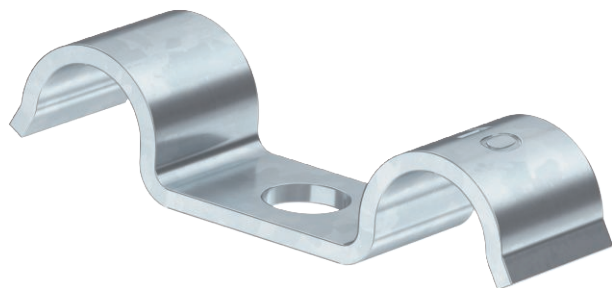

List technických údajů

Přichytka 1015 D

Výr. č. 1009485

Přichytka se středovým upevňovacím bodem pro 2 kabely nebo 2 trubky

St	Ocel
G	galvanicky zinkováno

Kmenová data

Č. výr.	1009485
Typ	1015 D 20 G
Označení 1	Upevňovací přichytka
Rozměr	20mm
Materiál	Ocel
Zkratka materiálu	St
Povrch	galvanicky zinkováno
Povrch podle DIN	DIN EN 12329
Povrch zkratka	G
Nejmenší prodejní množství	100,00 kus
Hmotnost	2,50 kg/100 ks

Technické údaje

Délka	69,00 mm
Šířka	14,00 mm
Výška	21,00 mm
Rozměr AAW	69,00 mm
Rozměr b	14,00 mm
Rozměr H	21,00 mm
Vzdálenost od stěny	<input type="checkbox"/>
Počet kabelů/trubek	2,00
Provedení	jednostranný
Způsob upevnění pro průměr	Otvor pro šroub 20 mm
Vhodné pro oblast protipožární ochrany	<input type="checkbox"/>
Bez obsahu halogenů	<input checked="" type="checkbox"/>
Potaženo plastem	<input type="checkbox"/>
Velikost otvoru	6,5 mm
Rozsah upínání D	20,00 mm
Odolná proti ultrafialovému záření	<input checked="" type="checkbox"/>