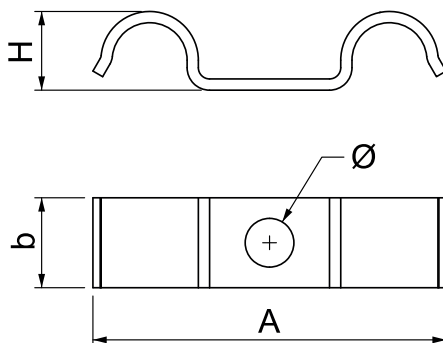

## Přichytka 1015 D

Výr. č. 1009477

Přichytka se středovým upevňovacím bodem pro 2 kabely nebo 2 trubky

CE

**St** Ocel  
**G** galvanicky zinkováno

### Kmenová data

Č. výr.	1009477
Typ	1015 D 16 G
Označení 1	Upevňovací přichytka
Rozměr	16mm
Materiál	Ocel
Zkratka materiálu	St
Povrch	galvanicky zinkováno
Povrch podle DIN	DIN EN 12329
Povrch zkratka	G
Nejmenší prodejní množství	100,00 kus
Hmotnost	2,10 kg/100 ks

### Technické údaje

Délka	60,00 mm
Šířka	14,00 mm
Výška	16,00 mm
Rozměr AAW	60,00 mm
Rozměr b	14,00 mm
Rozměr H	16,00 mm
Vzdálenost od stěny	<input type="checkbox"/>
Počet kabelů/trubek	2,00
Provedení	jednostranný
Způsob upevnění pro průměr	Otvor pro šroub 16 mm
Vhodné pro oblast protipožární ochrany	<input type="checkbox"/>
Bez obsahu halogenů	<input checked="" type="checkbox"/>
Potaženo plastem	<input type="checkbox"/>
Velikost otvoru	6,5 mm
Rozsah upínání D	16,00 mm
O odolná proti ultrafialovému záření	<input checked="" type="checkbox"/>