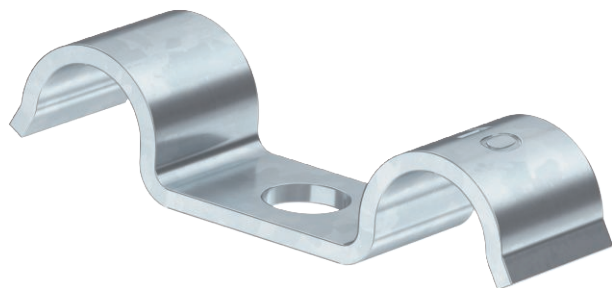

## Přichytka 1015 D

Výr. č. 1009477

Přichytka se středovým upevňovacím bodem pro 2 kabely nebo 2 trubky

CE

**St** Ocel  
**G** galvanicky zinkováno

### Kmenová data

Č. výr.	1009477
Typ	1015 D 16 G
Označení 1	Upevňovací přichytka
Rozměr	16mm
Materiál	Ocel
Zkratka materiálu	St
Povrch	galvanicky zinkováno
Povrch podle DIN	DIN EN 12329
Povrch zkratka	G
Nejmenší prodejní množství	100,00 kus
Hmotnost	2,10 kg/100 ks

### Technické údaje

Délka	60,00 mm
Šířka	14,00 mm
Výška	16,00 mm
Rozměr AAW	60,00 mm
Rozměr b	14,00 mm
Rozměr H	16,00 mm
Vzdálenost od stěny	<input type="checkbox"/>
Počet kabelů/trubek	2,00
Provedení	jednostranný
Způsob upevnění pro průměr	Otvor pro šroub 16 mm
Vhodné pro oblast protipožární ochrany	<input type="checkbox"/>
Bez obsahu halogenů	<input checked="" type="checkbox"/>
Potaženo plastem	<input type="checkbox"/>
Velikost otvoru	6,5 mm
Rozsah upínání D	16,00 mm
O odolná proti ultrafialovému záření	<input checked="" type="checkbox"/>