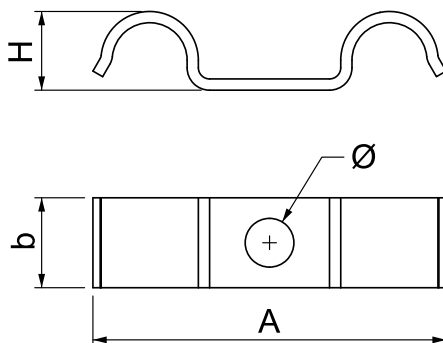

List technických údajů

Přichytka 1015 D

Výr. č. 1009475

Přichytka se středovým upevňovacím bodem pro 2 kabely nebo 2 trubky

CE

St Ocel
G galvanicky zinkováno

Kmenová data

| | |
|----------------------------|----------------------|
| Č. výr. | 1009475 |
| Typ | 1015 D 15 G |
| Označení 1 | Upevňovací přichytka |
| Rozměr | 15mm |
| Materiál | Ocel |
| Zkratka materiálu | St |
| Povrch | galvanicky zinkováno |
| Povrch podle DIN | DIN EN 12329 |
| Povrch zkratka | G |
| Nejmenší prodejní množství | 100,00 kus |
| Hmotnost | 1,98 kg/100 ks |

Technické údaje

| | |
|--|-------------------------------------|
| Délka | 58,00 mm |
| Šířka | 14,00 mm |
| Výška | 15,00 mm |
| Rozměr AAW | 58,00 mm |
| Rozměr b | 14,00 mm |
| Rozměr H | 15,00 mm |
| Vzdálenost od stěny | <input type="checkbox"/> |
| Počet kabelů/trubek | 2,00 |
| Provedení | jednostranný |
| Způsob upevnění pro průměr | Otvor pro šroub 15 mm |
| Vhodné pro oblast protipožární ochrany | <input type="checkbox"/> |
| Bez obsahu halogenů | <input checked="" type="checkbox"/> |
| Potaženo plastem | <input type="checkbox"/> |
| Velikost otvoru | 6,5 mm |
| Rozsah upínání D | 15,00 mm |
| O odolná proti ultrafialovému záření | <input checked="" type="checkbox"/> |