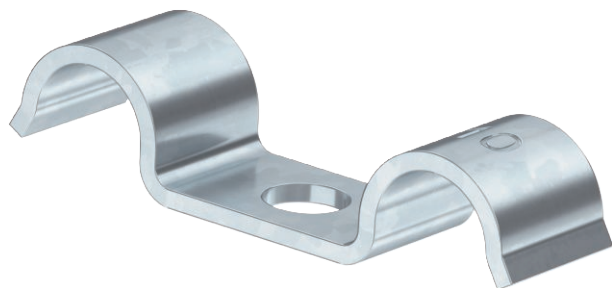

List technických údajů

Přichytka 1015 D

Výr. č. 1009475

Přichytka se středovým upevňovacím bodem pro 2 kabely nebo 2 trubky

CE

St Ocel
G galvanicky zinkováno

Kmenová data

| | |
|----------------------------|----------------------|
| Č. výr. | 1009475 |
| Typ | 1015 D 15 G |
| Označení 1 | Upevňovací přichytka |
| Rozměr | 15mm |
| Materiál | Ocel |
| Zkratka materiálu | St |
| Povrch | galvanicky zinkováno |
| Povrch podle DIN | DIN EN 12329 |
| Povrch zkratka | G |
| Nejmenší prodejní množství | 100,00 kus |
| Hmotnost | 1,98 kg/100 ks |

Technické údaje

| | |
|--|-------------------------------------|
| Délka | 58,00 mm |
| Šířka | 14,00 mm |
| Výška | 15,00 mm |
| Rozměr AAW | 58,00 mm |
| Rozměr b | 14,00 mm |
| Rozměr H | 15,00 mm |
| Vzdálenost od stěny | <input type="checkbox"/> |
| Počet kabelů/trubek | 2,00 |
| Provedení | jednostranný |
| Způsob upevnění pro průměr | Otvor pro šroub 15 mm |
| Vhodné pro oblast protipožární ochrany | <input type="checkbox"/> |
| Bez obsahu halogenů | <input checked="" type="checkbox"/> |
| Potaženo plastem | <input type="checkbox"/> |
| Velikost otvoru | 6,5 mm |
| Rozsah upínání D | 15,00 mm |
| O odolná proti ultrafialovému záření | <input checked="" type="checkbox"/> |