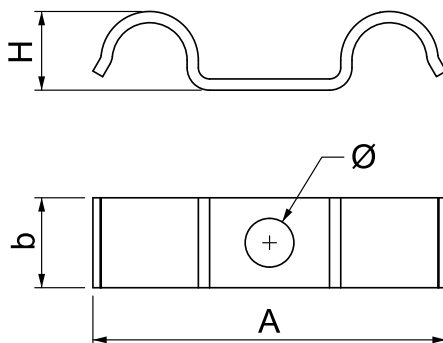

## Přichytka 1015 D

Výr. č. 1009457

Přichytka se středovým upevňovacím bodem pro 2 kabely nebo 2 trubky

<b>St</b>	Ocel
<b>G</b>	galvanicky zinkováno

### Kmenová data

Č. výr.	1009457
Typ	1015 D 6 G
Označení 1	Upevňovací přichytka
Rozměr	6mm
Materiál	Ocel
Zkratka materiálu	St
Povrch	galvanicky zinkováno
Povrch podle DIN	DIN EN 12329
Povrch zkratka	G
Nejmenší prodejní množství	100,00 kus
Hmotnost	0,67 kg/100 ks

### Technické údaje

Délka	35,00 mm
Šířka	12,00 mm
Výška	7,00 mm
Rozměr AAW	35,00 mm
Rozměr b	12,00 mm
Rozměr H	7,00 mm
Vzdálenost od stěny	<input type="checkbox"/>
Počet kabelů/trubek	2,00
Provedení	jednostranný
Způsob upevnění pro průměr	Otvor pro šroub 6 mm
Vhodné pro oblast protipožární ochrany	<input type="checkbox"/>
Bez obsahu halogenů	<input checked="" type="checkbox"/>
Potaženo plastem	<input type="checkbox"/>
Velikost otvoru	6,5 mm
Rozsah upínání D	6,00 mm
O odolná proti ultrafialovému záření	<input checked="" type="checkbox"/>