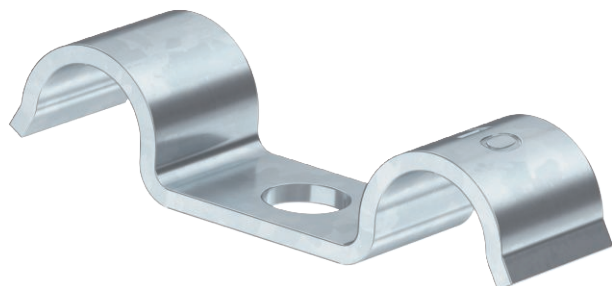

## Přichytka 1015 D

Výr. č. 1009457

Přichytka se středovým upevňovacím bodem pro 2 kabely nebo 2 trubky

<b>St</b>	Ocel
<b>G</b>	galvanicky zinkováno

### Kmenová data

Č. výr.	1009457
Typ	1015 D 6 G
Označení 1	Upevňovací přichytka
Rozměr	6mm
Materiál	Ocel
Zkratka materiálu	St
Povrch	galvanicky zinkováno
Povrch podle DIN	DIN EN 12329
Povrch zkratka	G
Nejmenší prodejní množství	100,00 kus
Hmotnost	0,67 kg/100 ks

### Technické údaje

Délka	35,00 mm
Šířka	12,00 mm
Výška	7,00 mm
Rozměr AAW	35,00 mm
Rozměr b	12,00 mm
Rozměr H	7,00 mm
Vzdálenost od stěny	<input type="checkbox"/>
Počet kabelů/trubek	2,00
Provedení	jednostranný
Způsob upevnění pro průměr	Otvor pro šroub 6 mm
Vhodné pro oblast protipožární ochrany	<input type="checkbox"/>
Bez obsahu halogenů	<input checked="" type="checkbox"/>
Potaženo plastem	<input type="checkbox"/>
Velikost otvoru	6,5 mm
Rozsah upínání D	6,00 mm
O odolná proti ultrafialovému záření	<input checked="" type="checkbox"/>