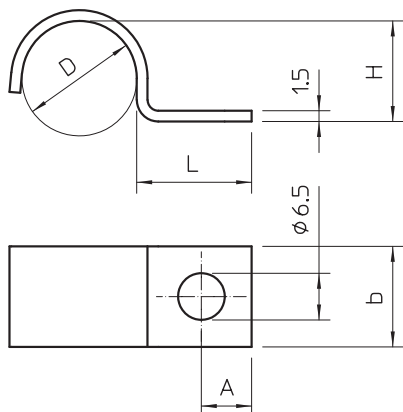

List technických údajů

Přichytka 1015, střední

Výr. č. 1009206

Jednostranná přichytka pro kabely a trubky 17mm

St	Ocel
G	galvanicky zinkováno

Kmenová data

Č. výr.	1009206
Typ	1015 17 G
Označení 1	Upevňovací přichytka
Označení 2	jednostranná
Rozměr	17mm
Materiál	Ocel
Zkratka materiálu	St
Povrch	galvanicky zinkováno
Povrch podle DIN	DIN EN 12329
Povrch zkratka	G
Nejmenší prodejní množství	100,00 kus
Hmotnost	0,76 kg/100 ks

List technických údajů

Přichytka 1015, střední

Výr. č. 1009206

Technické údaje

Délka	16,00 mm
Šířka	14,00 mm
Výška	15,00 mm
Rozměr AAW	7,00 mm
Rozměr b	14,00 mm
Rozměr D\216 O (bez mezery)	17,00 mm
Rozměr H	15,00 mm
Rozměr L	16,00 mm
Vzdálenost od stěny	<input type="checkbox"/>
Počet kabelů/trubek	1,00
Provedení	jednostranný
Způsob upevnění pro průměr	Otvor pro šroub 17 mm
Vhodné pro oblast protipožární ochrany	<input type="checkbox"/>
Bez obsahu halogenů	<input checked="" type="checkbox"/>
Potaženo plastem	<input type="checkbox"/>
Velikost otvoru	6,5 mm
Tloušťka materiálu	1,50 mm
Odolná proti ultrafialovému záření	<input checked="" type="checkbox"/>