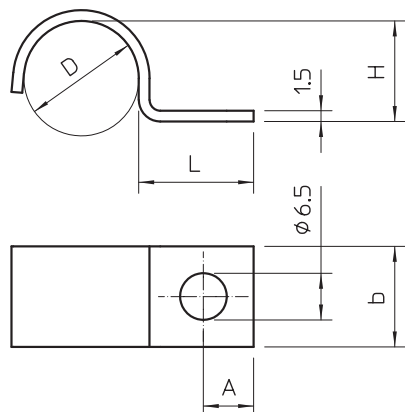

List technických údajů

Přichytka 1015

Výr. č. 1008706

Přichytka jednostranná 12 mm

A2	Nerez ocel, materiál 1.4307
2B	Holé, dodatečně ošetřeno

Kmenová data

Č. výr.	1008706
Typ	1015 12 A2
Označení 1	Upevňovací přichytka
Označení 2	jednostranná
Rozměr	12mm
Materiál	Nerezová ocel, materiál 1.4301
Zkratka materiálu	A2
Povrch	Holé, dodatečně ošetřeno
Povrch zkratka	2B
Nejmenší prodejní množství	100,00 kus
Hmotnost	0,67 kg/100 ks

List technických údajů

Příchytky 1015

Výr. č. 1008706

OBO
BETTERMANN

Technické údaje

Rozměr AAW	7,00 mm
Rozměr b	14,00 mm
Rozměr D\216 O (bez mezery)	12,00 mm
Rozměr H	11,00 mm
Rozměr L	16,00 mm
Vzdálenost od stěny	<input type="checkbox"/>
Počet kabelů/trubek	1,00
Provedení	jednostranný
Způsob upevnění pro průměr	Otvor pro šroub 12 mm
Vhodné pro oblast protipožární ochrany	<input type="checkbox"/>
Bez obsahu halogenů	<input checked="" type="checkbox"/>
Potaženo plastem	<input type="checkbox"/>
Velikost otvoru	6,5 mm
Tloušťka materiálu	1,50 mm
Odolná proti ultrafialovému záření	<input checked="" type="checkbox"/>