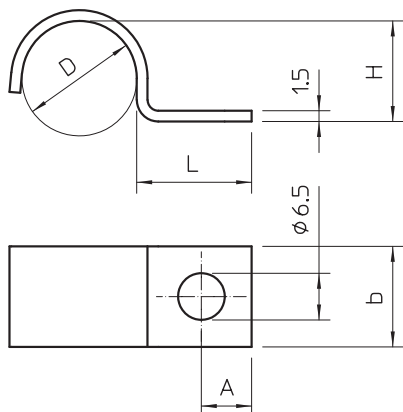

List technických údajů

Přichytka 1015

Výr. č. 1008633

OBO
BETTERMANN

Přichytka jednostranná 6 mm

A2 Nerez ocel, materiál 1.4307
2B Holé, dodatečně ošetřeno

Kmenová data

Č. výr.	1008633
Typ	1015 6 A2
Označení 1	Upevňovací přichytka
Označení 2	jednostranná
Rozměr	6mm
Materiál	Nerezová ocel, materiál 1.4301
Zkratka materiálu	A2
Povrch	Holé, dodatečně ošetřeno
Povrch zkratka	2B
Nejmenší prodejní množství	100,00 kus
Hmotnost	0,34 kg/100 ks

List technických údajů

Přichytka 1015

Výr. č. 1008633

Technické údaje

Rozměr AAW	7,00 mm
Rozměr b	12,00 mm
Rozměr D\216 O (bez mezery)	6,00 mm
Rozměr H	5,00 mm
Rozměr L	16,00 mm
Vzdálenost od stěny	<input type="checkbox"/>
Počet kabelů/trubek	1,00
Provedení	jednostranný
Způsob upevnění pro průměr	Otvor pro šroub 6 mm
Vhodné pro oblast protipožární ochrany	<input type="checkbox"/>
Bez obsahu halogenů	<input checked="" type="checkbox"/>
Potaženo plastem	<input type="checkbox"/>
Velikost otvoru	6,5 mm
Tloušťka materiálu	1,50 mm
Odolná proti ultrafialovému záření	<input checked="" type="checkbox"/>