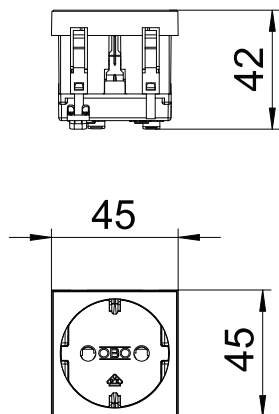

PC Polykarbonát

Další text k výrobku 2

Pro instalaci do kanálů Rapid 45, kanálů pro vestavbu přístrojů, instalačních sloupů, podlahových systémů a krabic Deskbox.

Kmenová data

Č. výr.	6120008
Typ	STD-D0 RW1
Rozměr	250V, 10/16A
Barva	čistě bílá
Číslo RAL	9010
Materiál	Polykarbonát
Zkratka materiálu	PC
Nejmenší prodejní množství	1,00 kus
Hmotnost	4,20 kg/100 ks

List technických údajů

Zásuvka 0°, ochranný kontakt, jednoduchá

Výr. č. 6120008

OBO
BETTERMANN

Technické údaje

Šířka	45,00 mm
Výška	45,00 mm
Hloubka	42,00 mm
Uzamykatelné provedení	<input type="checkbox"/>
Druh připojení	Násuvná svorka
Provedení	Jednoduchá, 0°
Provedení	,
Provedení povrchu	Matný
Provedení	SCHUKO
Počet pólů	2,00
Počet jednotek	1,00
Počet modulů (u modulární konstrukce)	0,00
Počet spínatelných zásuvek	0,00
Vyhazovací mechanismus	<input type="checkbox"/>
Způsob upevnění	Zaklapnutí
Popisové pole	<input type="checkbox"/>
Provozní teplota	-5,00 - 40,00 °C
Ochrana proti chybnému proudu	<input type="checkbox"/>
Pro ztížené podmínky (dle VDE)	<input type="checkbox"/>
Rezerva chodu	<input type="checkbox"/>
Bez obsahu halogenů	<input checked="" type="checkbox"/>
Izolovaná montáž	<input type="checkbox"/>
Zvýšená ochrana proti nebezpečnému dotyku	<input checked="" type="checkbox"/>
Odklápěcí víko	<input type="checkbox"/>
Kódování	Ne
Kontrolka	<input type="checkbox"/>
S vypínačem	<input type="checkbox"/>
S jemnou pojistkou	<input type="checkbox"/>
S funkčním osvětlením	<input type="checkbox"/>
S orientačním osvětlením	<input type="checkbox"/>
Způsob montáže	Kanál pro vestavbu přístrojů
Jmenovité napětí	250,00 V
Jmenovitý proud	16,00 A
Stupeň krytí	Ostatní
Provedení zásuvek	Schutzkontakt
Úhel zásuvek	0°
Transparentní	<input type="checkbox"/>
Přepěťová ochrana	<input type="checkbox"/>
Otočená centrální vložka	<input type="checkbox"/>