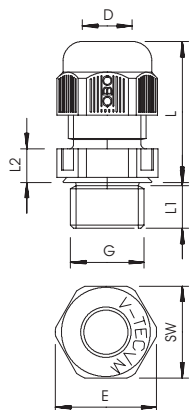

Teplotní rozsah: -20°C bis +65°C

PA Polyamid

Kmenová data

Č. výr.	2022937
Typ	V-TEC VM L63 SGR
Označení 1	Kabelová vývodka
Označení 2	plně metrické dlouhé
Rozměr	M63
Barva	stříbrně šedá
Číslo RAL	7001
Materiál	Polyamid
Zkratka materiálu	PA
Nejmenší prodejní množství	5,00 kus
Hmotnost	7,39 kg/100 ks

List technických údajů

Kabelová vývodka s kloboučkovou maticí, dlouhý metrický závit, stříbrošedá

Výr. č. 2022937

Technické údaje

Rozměr E	75,00 mm
Rozměr L min.	41,50 mm
Rozměr L max.	60,30 mm
Rozměr L1	18,00 mm
Rozměr L2	9,00 mm
SW	68,00 mm
Provedení	Přímé
Druh těsnění	Těsnící kroužek
Ochrana proti ohybu	<input type="checkbox"/>
Těsnící oblast D nevybušné provedení	36,00 - 48,00 mm <input type="checkbox"/>
Kabelová vývodka pro ploché kabely	<input type="checkbox"/>
Pro Ex zóny	bez
Pro prostředí s nebezpečím výbuchu plynu	bez
Pro prostředí s nebezpečím výbuchu prachu	bez
odolný proti plameni	Odolné vůči šíření plamene VDE 0471/DIN 695-2-1, zkušební teplota 650 °C
Závit	M63x1,5
Druh závitů	metrický
Délka závitů	18,00 mm
Stoupání závitů	1,50 mm
Jmenovitá velikost závitů	63,00
Zesíleno skelnými vlákny	<input type="checkbox"/>
Bez obsahu halogenů	<input checked="" type="checkbox"/>
Inst.krouticí moment	12,00 Nm
Kategorie působení rázu	A
Kategorie odlehčení tahu	4
Vícenásobná těsnící vložka	<input type="checkbox"/>
S pojistnou maticí	<input type="checkbox"/>
Nárazuvzdorný	<input type="checkbox"/>
Rozměr šestihranu přes hrany	75,00 mm
Stupeň krytí	IP68
Dělitelná vývodka	<input type="checkbox"/>
Teplotní rozsah použití	-20,00 - 65,00 °C
Možnost odlehčení tahu	<input checked="" type="checkbox"/>