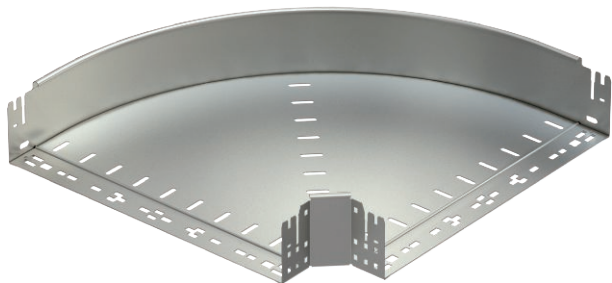

List technických údajů

90° oblouk Magic 110

Výr. č. 6041888

Oblouk 90° se systémem rychlospojek. Pro všechny typy kabelových žlabů s výškou bočnice 110 mm.

A2	Nerez ocel, materiál 1.4307
2B	Holé, dodatečně ošetřeno

Kmenová data

Č. výr.	6041888
Typ	RBM 90 150 A2
Označení 1	Oblouk 90°
Rozměr	110x500
Materiál	Nerezová ocel, materiál 1.4301
Zkratka materiálu	A2
Povrch	Holé, dodatečně ošetřeno
Povrch zkratka	2B
Nejmenší prodejní množství	1,00 kus
Hmotnost	433,10 kg/100 ks

Technické údaje

Šířka	500,00 mm
Výška bočnice	110,00 mm
Rozměr B	500,00 mm
Odbočení (úhel)	90°
Provedení spojky	Integrovaná spojka
Tloušťka plechu	1,25 mm
Rozměr	110x500 mm
Vhodné pro zachování funkčnosti	<input type="checkbox"/>
Montážní děrování ve dně	<input type="checkbox"/>
Rozmístění otvorů NATO	<input type="checkbox"/>
Změna směru	vodorovný
Nerezová ocel, mořená	<input type="checkbox"/>
Děrování bočnice	<input type="checkbox"/>
Provedení pro velká rozpětí	<input type="checkbox"/>