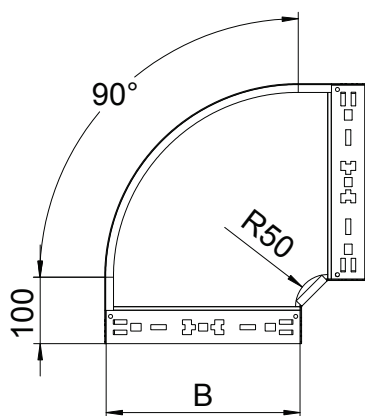

List technických údajů

90° oblouk Magic 110

Výr. č. 6041888

Oblouk 90° se systémem rychlospojek. Pro všechny typy kabelových žlabů s výškou bočnice 110 mm.

A2	Nerez ocel, materiál 1.4307
2B	Holé, dodatečně ošetřeno

Kmenová data

Č. výr.	6041888
Typ	RBM 90 150 A2
Označení 1	Oblouk 90°
Rozměr	110x500
Materiál	Nerezová ocel, materiál 1.4301
Zkratka materiálu	A2
Povrch	Holé, dodatečně ošetřeno
Povrch zkratka	2B
Nejmenší prodejní množství	1,00 kus
Hmotnost	433,10 kg/100 ks

Technické údaje

Šířka	500,00 mm
Výška bočnice	110,00 mm
Rozměr B	500,00 mm
Odbočení (úhel)	90°
Provedení spojky	Integrovaná spojka
Tloušťka plechu	1,25 mm
Rozměr	110x500 mm
Vhodné pro zachování funkčnosti	<input type="checkbox"/>
Montážní děrování ve dně	<input type="checkbox"/>
Rozmístění otvorů NATO	<input type="checkbox"/>
Změna směru	vodorovný
Nerezová ocel, mořená	<input type="checkbox"/>
Děrování bočnice	<input type="checkbox"/>
Provedení pro velká rozpětí	<input type="checkbox"/>