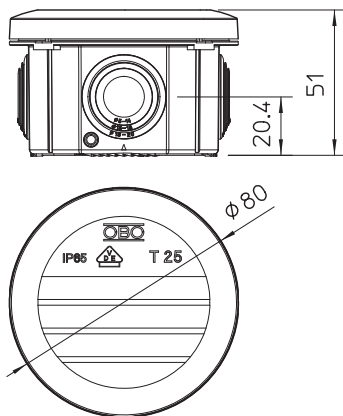

Kmenová data

Č. výr.	2007430
Typ	T 25 KL
Označení 1	Odbočovací krabice
Označení 2	se svorkovnicí + vývody
Rozměr	Ø80x51
Barva	světle šedá
Číslo RAL	7035
Materiál	Polypropylén
Zkratka materiálu	PP
Nejmenší prodejní množství	5,00 kus
Hmotnost	6,40 kg/100 ks

List technických údajů

Odbočná krabice T 25, násuvné těsnění, svorkovnice

Výr. č. 2007430

Technické údaje

Výška	51,00 mm
Průměr	80,00 mm
Vnitřní rozměry	Ø63x45 mm
Rozměr D×Š×V	xx51 mm
Rozměr	Ø80x51 mm
Možnost řazení	<input checked="" type="checkbox"/>
Počet vstupů	4,00
Počet svorek	5,00
Druh vývodů	Kabel
Druh vývodů	Násuvné těsnění
Druh průchodky pouzdra	Stupňovitá membrána s možností odříznutí
Provedení	se svorkovnicí
Jmenovité izolační napětí Ui	500,00 V
Vrchní díl	netransparentní
Upevnění vika	Naklapávací
Vývody	4 x M25
Vstup zezadu	<input checked="" type="checkbox"/>
Provedení zkoušené pro prostředí s nebezpečím výbuchu odolný proti plameni	<input type="checkbox"/>
Tvar	Okolné vůči šíření plamene VDE 0471/DIN 695-2-1, zkušební teplota 650 °C kruhový
Zachování funkčnosti (ETIM)	bez
Pro Ex zóny	bez
Pro prostředí s nebezpečím výbuchu plynu	bez
Pro prostředí s nebezpečím výbuchu prachu	bez
Zesíleno skelnými vlákny	<input type="checkbox"/>
Bez obsahu halogenů	<input checked="" type="checkbox"/>
Se stíněním	<input type="checkbox"/>
S víčkem	se zaklapávacím víčkem
S víkem	<input checked="" type="checkbox"/>
Způsob montáže	Montáž na stěnu/strop
Způsob montáže	Montáž na stěnu/strop
Jmenovitý průřez	2,50 mm ²
Jmenovité napětí	500,00 V
Stupeň krytí	IP65
Stupeň krytí	IP65
Stupeň ochrany – kód IK	IK07
Plombovatelné	<input type="checkbox"/>
Teplotní rozsah použití	-5,00 - 60,00 °C
Transparentní víko	<input type="checkbox"/>
Odolné proti povětrnostním vlivům	<input type="checkbox"/>