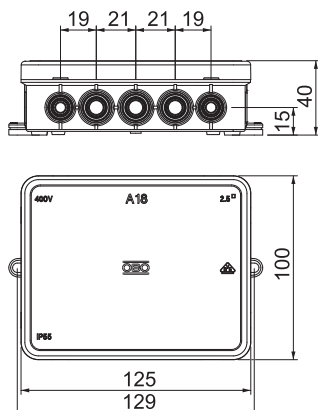

Svěrné víko.

Rozměry: 125 x 100 x 40 mm

Světlé vnitřní rozměry: 115x90x35mm

Na každých 10 krabic jeden vyřezávací nástroj

PE Polyetylén

Kmenová data

Č. výr.	2000414
Typ	A 18 5
Označení 1	Odbočné krabice
Označení 2	se svorkovnicí
Rozměr	125x100x38
Barva	světle šedá
Číslo RAL	7035
Materiál	Polyetylén
Zkratka materiálu	PE
Nejmenší prodejní množství	10,00 kus
Hmotnost	6,96 kg/100 ks

Technické údaje

Délka	125,00 mm
Šířka	100,00 mm
Výška	40,00 mm
Vnitřní rozměry	115x90x35 mm
Rozměr D×Š×V	125x100x40 mm
Rozměr	125 x 100 x 40 mm
Možnost řazení	☐
Počet vstupů	18,00
Počet svorek	5,00
Druh vývodů	Kabel
Druh průchodky pouzdra	Vylamovací otvor
Jmenovité izolační napětí Ui	690,00 V
Osazení	bez
Vrchní díl	netransparentní
Upevnění víka	Naklapávací

List technických údajů

Odbočná krabice A 18 se svorkovnicí

Výr. č. 2000414

Technické údaje

Vývody	10 vývodů pro průměr kabelu 5–14 mm 4 vývody pro průměr kabelu 5–11 mm
Vstup zezadu	<input type="checkbox"/>
Provedení zkoušené pro prostředí s nebezpečím výbuchu	<input type="checkbox"/>
odolný proti plameni	Odolné vůči šíření plamene VDE 0471/DIN 695-2-1, zkušební teplota 650 °C
Tvar	Čtvercové
Zachování funkčnosti (ETIM)	bez
Pro Ex zóny	bez
Pro prostředí s nebezpečím výbuchu plynu	bez
Pro prostředí s nebezpečím výbuchu prachu	bez
Bez obsahu halogenů	<input checked="" type="checkbox"/>
Max. průřez vodiče	2,50 mm ²
Se stíněním	<input type="checkbox"/>
S víkem	<input checked="" type="checkbox"/>
Způsob montáže	Montáž na stěnu/strop
Způsob montáže	Montáž na stěnu/strop
Jmenovitý průřez	2,50 mm ²
Jmenovité napětí	690,00 V
Stupeň krytí	IP55
Plombovatelné	<input type="checkbox"/>
Teplotní rozsah použití	-5,00 - 45,00 °C
Transparentní víko	<input type="checkbox"/>
Odolné proti povětrnostním vlivům	<input type="checkbox"/>