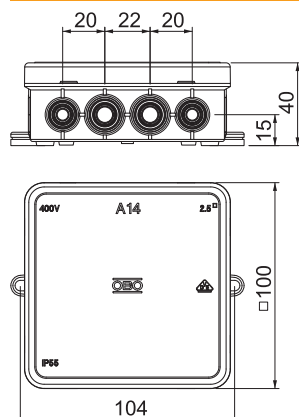

Svěrné víko.

Rozměry: 100 x 100 x 40 mm

Světlé vnitřní rozměry: 90x90x35 mm

Na každých 10 krabic jeden vyřezávací nástroj

PE Polyetylén

Kmenová data

Č. výr.	2000382
Typ	A 14 5
Označení 1	Odbočné krabice
Označení 2	se svorkovnicí
Rozměr	100x100x38
Barva	světle šedá
Číslo RAL	7035
Materiál	Polyetylén
Zkratka materiálu	PE
Nejmenší prodejní množství	10,00 kus
Hmotnost	5,86 kg/100 ks

Technické údaje

Délka	100,00 mm
Šířka	100,00 mm
Výška	40,00 mm
Vnitřní rozměry	90x90x35 mm
Rozměr D×Š×V	100x100x40 mm
Rozměr	100 x 100 x 40 mm
Možnost řazení	□
Počet vstupů	14,00
Počet svorek	5,00
Druh vývodů	Kabel
Druh vývodů	Kabel
Druh průchodky pouzdra	Vylamovací otvor
Jmenovité izolační napětí Ui	690,00 V
Osazení	bez
Vrchní díl	netransparentní

List technických údajů

Odbočná krabice A 14 se svorkovnicí

Výr. č. 2000382

Technické údaje

Upevnění víka	Naklapávací
Vývody	8 vývodů pro průměr kabelu 5–14 mm 8 vývodů pro průměr kabelu 5–11 mm
Vstup zezadu	<input type="checkbox"/>
Provedení zkoušené pro prostředí s nebezpečím výbuchu	<input type="checkbox"/>
odolný proti plameni	Odolné vůči šíření plamene VDE 0471/DIN 695-2-1, zkušební teplota 650 °C
Tvar	Čtvercové
Zachování funkčnosti (ETIM)	bez
Pro Ex zóny	bez
Pro prostředí s nebezpečím výbuchu plynu	bez
Pro prostředí s nebezpečím výbuchu prachu	bez
Bez obsahu halogenů	<input checked="" type="checkbox"/>
Max. průřez vodiče	2,50 mm ²
Se stíněním	<input type="checkbox"/>
S víkem	<input checked="" type="checkbox"/>
Způsob montáže	Montáž na stěnu/strop
Způsob montáže	Montáž na stěnu/strop
Jmenovitý průřez	2,50 mm ²
Jmenovité napětí	690,00 V
Stupeň krytí	IP55
Plombovatelné	<input type="checkbox"/>
Teplotní rozsah použití	-5,00 - 45,00 °C
Transparentní víko	<input type="checkbox"/>
Odolné proti povětrnostním vlivům	<input type="checkbox"/>