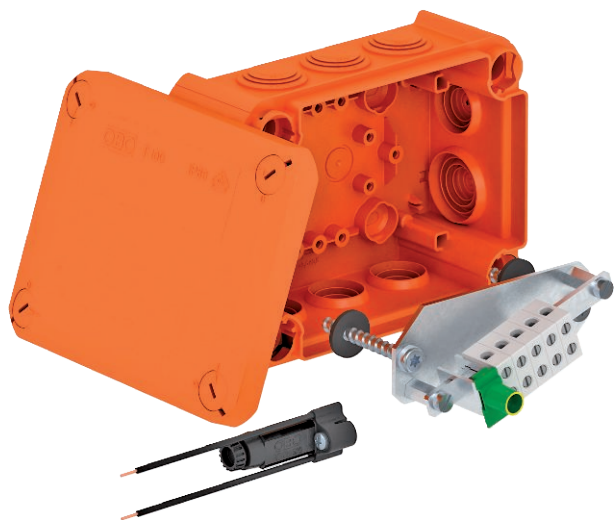

List technických údajů

FireBox T100ED s vnitřním upevněním a držákem pojistek pojistek Výr. č. 7205550

Bezhalogenová odbočná krabice s předem namontovaným měkkým násuvným těsněním, schválena pro zachování elektrické funkčnosti dle DIN 4102, část 12. Doba zachování funkčnosti až 90 minut.

Barva: Oranžová pastelová.

Včetně předem smontované přípojovací jednotky vyrobené ze speciální keramiky odolné vůči vysokým teplotám a označeného terminálu ochranného vodiče. Dodávka s držákem pojistek TE-FH 520 (k jistění spotřebičů v souladu s předpisy VDE bez zpětného ovlivňování) a 2 protipožárními šroubovými kotvami MMS 6×50 pro upevnění bez použití hmoždinek.

Jmenovité průřezy silových kabelů: max. 6 mm². Maximálně tři pevné měděné vodiče 1,5 mm² na každém svorkovém místě.

Vysoký stupeň krytí IP66, třída odolnosti proti mechanickým rázům IK08.

Podrobnosti o typech kabelů a jejich výrobcích naleznete v odpovídajícím schválení.