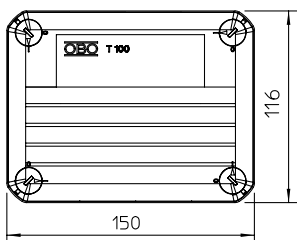

PP Polypropylén

Dodatkový text k výrobku - upozornění Počet svorkových míst vč. svorky ochranného vodiče
Vnitřní rozměry: 136x102x57 mm

Kmenová data

Č. výr.	7205550
Typ	T 100 ED 6-6 F
Označení 1	Odbočné krabice
Rozměr	150x116x67
Barva	oranžová
Číslo RAL	2003
Materiál	Polypropylén
Zkratka materiálu	PP
Nejmenší prodejní množství	1,00 kus
Hmotnost	38,65 kg/100 ks

List technických údajů

FireBox T100ED s vnitřním upevněním a držákem
pojistek
Výr. č. 7205550

Technické údaje

Délka	150,00 mm
Šířka	116,00 mm
Výška	67,00 mm
Vnitřní rozměry	136x102x57 mm
Rozměr D×Š×V	150x116x67 mm
Rozměr	150x116x67 mm
Možnost řazení	<input type="checkbox"/>
Počet vstupů	10,00
Počet svorek	6,00
Druh průchodky pouzdra	Stupňovitá membrána s možností odříznutí
Jmenovité izolační napětí Ui	690,00 V
Osazení	Svorka
Vrchní díl	netransparentní
Upevnění vika	šroubovaný
Vývody	8 × M25 2 × M32
Vstup zezadu	<input type="checkbox"/>
Provedení zkoušené pro prostředí s nebezpečím výbuchu	<input type="checkbox"/>
Tvar	hranatý
Zachování funkčnosti (ETIM)	E 90
Pro Ex zóny	bez
Pro prostředí s nebezpečím výbuchu plynu	bez
Pro prostředí s nebezpečím výbuchu prachu	bez
Bez obsahu halogenů	<input checked="" type="checkbox"/>
Se stíněním	<input type="checkbox"/>
S víčkem	Ano
S víkem	<input checked="" type="checkbox"/>
Způsob montáže	Na omítku
Jmenovitý průřez	6,00 mm ²
Jmenovité napětí	660,00 V
Stupeň krytí	IP66
Plombovatelné	<input type="checkbox"/>
Nárazuvzdorný	<input type="checkbox"/>
Transparentní víko	<input type="checkbox"/>
Odolné proti povětrnostním vlivům	<input type="checkbox"/>