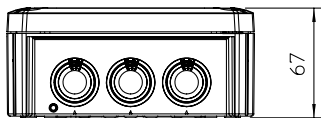

PP Polypropylén

Dodatkový text k výrobku - upozornění Počet svorkových míst vč. svorky ochranného vodiče
Vnitřní rozměry: 136x102x57 mm

Kmenová data

Č. výr.	7205550
Typ	T 100 ED 6-6 F
Označení 1	Odbočné krabice
Rozměr	150x116x67
Barva	oranžová
Číslo RAL	2003
Materiál	Polypropylén
Zkratka materiálu	PP
Nejmenší prodejní množství	1,00 kus
Hmotnost	38,65 kg/100 ks

List technických údajů

FireBox T100ED s vnitřním upevněním a držákem
pojistek
Výr. č. 7205550

Technické údaje

Délka	150,00 mm
Šířka	116,00 mm
Výška	67,00 mm
Vnitřní rozměry	136x102x57 mm
Rozměr D×Š×V	150x116x67 mm
Rozměr	150x116x67 mm
Možnost řazení	<input type="checkbox"/>
Počet vstupů	10,00
Počet svorek	6,00
Druh průchodky pouzdra	Stupňovitá membrána s možností odříznutí
Jmenovité izolační napětí Ui	690,00 V
Osazení	Svorka
Vrchní díl	netransparentní
Upevnění vika	šroubovaný
Vývody	8 × M25 2 × M32
Vstup zezadu	<input type="checkbox"/>
Provedení zkoušené pro prostředí s nebezpečím výbuchu	<input type="checkbox"/>
Tvar	hranatý
Zachování funkčnosti (ETIM)	E 90
Pro Ex zóny	bez
Pro prostředí s nebezpečím výbuchu plynu	bez
Pro prostředí s nebezpečím výbuchu prachu	bez
Bez obsahu halogenů	<input checked="" type="checkbox"/>
Se stíněním	<input type="checkbox"/>
S víčkem	Ano
S víkem	<input checked="" type="checkbox"/>
Způsob montáže	Na omítku
Jmenovitý průřez	6,00 mm ²
Jmenovité napětí	660,00 V
Stupeň krytí	IP66
Plombovatelné	<input type="checkbox"/>
Nárazuvzdorný	<input type="checkbox"/>
Transparentní víko	<input type="checkbox"/>
Odolné proti povětrnostním vlivům	<input type="checkbox"/>