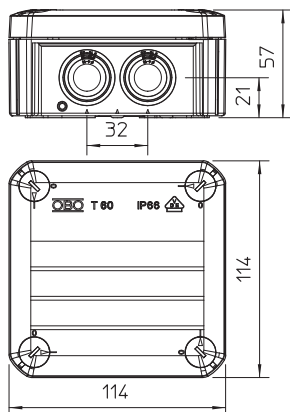

Kmenová data

Č. výr.	2007434
Typ	T 60 KL
Označení 1	Odbočovací krabice
Označení 2	se svorkovnicí + vývody
Rozměr	114x114x57
Barva	světle šedá
Číslo RAL	7035
Materiál	Polypropylén
Zkratka materiálu	PP
Nejmenší prodejní množství	5,00 kus
Hmotnost	16,70 kg/100 ks

List technických údajů

Odbočná krabice T 60, násuvné těsnění, svorkovnice

Výr. č. 2007434

Technické údaje

Délka	114,00 mm
Šířka	114,00 mm
Výška	57,00 mm
Vnitřní rozměry	100x100x48 mm
Rozměr D×Š×V	114x114x57 mm
Rozměr	114x114x57 mm
Možnost řazení	<input checked="" type="checkbox"/>
Počet vstupů	7,00
Počet svorek	5,00
Druh vývodů	Kabel
Druh vývodů	Násuvné těsnění
Druh průchodky pouzdra	Stupňovitá membrána s možností odříznutí
Provedení	se svorkovnicí
Jmenovité izolační napětí Ui	500,00 V
Osazení	Svorka
Vrchní díl	netransparentní
Upevnění vika	šroubovaný
Vývody	7 x M25
Vstup zezadu	<input checked="" type="checkbox"/>
Provedení zkoušené pro prostředí s nebezpečím výbuchu odolný proti plameni	<input type="checkbox"/>
Tvar	Čtvercové
Zachování funkčnosti (ETIM)	bez
Pro Ex zóny	bez
Pro prostředí s nebezpečím výbuchu plynu	bez
Pro prostředí s nebezpečím výbuchu prachu	bez
Zesíleno skelnými vlákny	<input type="checkbox"/>
Bez obsahu halogenů	<input checked="" type="checkbox"/>
Se stíněním	<input type="checkbox"/>
S víčkem	so čtyřmi rychloupínacími uzávěry krytu
S víkem	<input checked="" type="checkbox"/>
Způsob montáže	Montáž na stěnu/strop
Způsob montáže	Montáž na stěnu/strop
Jmenovitý průřez	6,00 mm ²
Jmenovité napětí	500,00 V
Stupeň krytí	IP66
Stupeň krytí	IP66
Stupeň ochrany – kód IK	IK07
Plombovatelné	<input checked="" type="checkbox"/>
Teplotní rozsah použití	-5,00 - 60,00 °C
Transparentní víko	<input type="checkbox"/>
Odolné proti povětrnostním vlivům	<input type="checkbox"/>