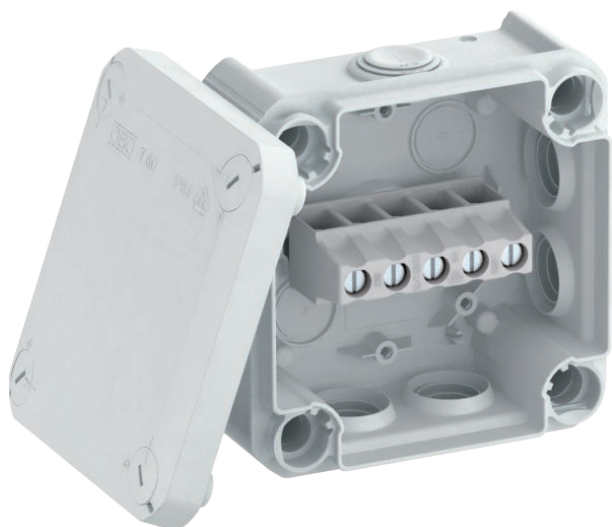

List technických údajů

Odbočná krabice T 60, násuvné těsnění, svorkovnice

Výr. č. 2007434

OBO
BETTERMANN

Odbočná krabice se svorkovnicí k propojení kabelů a vedení v interiéru a chráněném venkovním prostoru. Čtvercové provedení s násuvnými těsnícími průchodkami po stranách a otvory k vyražení ve dně. Vhodná pro montáž na stěnu či strop a k montáži na montážní plechy. S možností vnitřního upevnění a montáže pomocí rohových náliťků. Víko s rychlouzávěrem, možnost zaplombování. Vyrobeno z bezhalogenových materiálů.

Odbočná krabice podle EN 60670. Odolnost proti šíření plamene podle EN 60695-2-11, zkušební teplota 650 °C. Pevnost v rázu IK07 podle EN 50102.

PP Polypropylén

Dodatkový text k výrobku - upozornění	Standardní provedení: odolná proti šíření plamene, zkušební teplota 650 °C Provedení F: vysoce odolné proti šíření plamene, zkušební teplota 960 °C.
Další text k výrobku 2	Vnitřní rozměry: 100x100x48 mm
Další text k výrobku 3	Stupeň krytí IP66; Stupeň ochrany – kód IK IK07