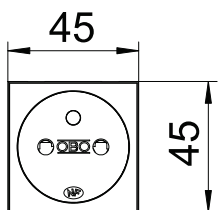

PC Polykarbonát

Další text k výrobku 2

K instalaci do kanálů Rapid 45, přístrojových kanálů, instalačních sloupků, podlahových systémů a deskboxů.

Kmenová data

Č. výr.	6120152
Typ	STD-F0 RW1
Rozměr	250V, 10/16A
Barva	čistě bílá
Číslo RAL	9010
Materiál	Polykarbonát
Zkratka materiálu	PC
Nejmenší prodejní množství	1,00 kus
Hmotnost	4,00 kg/100 ks

List technických údajů

Zásuvka 0°, se zemnicím kolíkem

Výr. č. 6120152

Technické údaje

Šířka	45,00 mm
Výška	45,00 mm
Hloubka	39,00 mm
Uzamykatelné provedení	<input type="checkbox"/>
Druh připojení	Násuvná svorka
Provedení	Jednoduchá, 0°
Provedení	,
Provedení povrchu	Matný
Provedení	Kolíček ochranného kontaktu
Počet pólů	2,00
Počet jednotek	1,00
Počet modulů (u modulární konstrukce)	0,00
Počet spínatelných zásuvek	0,00
Vyhazovací mechanismus	<input type="checkbox"/>
Způsob upevnění	Zaklapnutí
Popisové pole	<input type="checkbox"/>
Provozní teplota	-5,00 - 40,00 °C
Ochrana proti chybnému proudu	<input type="checkbox"/>
Pro ztížené podmínky (dle VDE)	<input type="checkbox"/>
Bez obsahu halogenů	<input checked="" type="checkbox"/>
Izolovaná montáž	<input type="checkbox"/>
Zvýšená ochrana proti nebezpečnému dotyku	<input checked="" type="checkbox"/>
Odklápěcí víko	<input type="checkbox"/>
Kódování	Ne
Kontrolka	<input type="checkbox"/>
S vypínačem	<input type="checkbox"/>
S jemnou pojistkou	<input type="checkbox"/>
S funkčním osvětlením	<input type="checkbox"/>
S orientačním osvětlením	<input type="checkbox"/>
Způsob montáže	Kanál pro vestavbu přístrojů
Jmenovité napětí	250,00 V
Jmenovitý proud	16,00 A
Stupeň krytí	Ostatní
Provedení zásuvek	NF
Úhel zásuvek	0°
Transparentní	<input type="checkbox"/>
Přepětová ochrana	<input type="checkbox"/>
Otočená centrální vložka	<input type="checkbox"/>