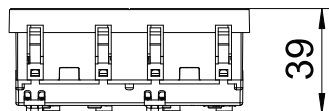

PC Polykarbonát

Další text k výrobku 2

K instalaci do kanálů Rapid 45, nástrojových kanálů, instalačních sloupků, podlahových systémů a deskboxů.

Kmenová data

Č. výr.	6120180
Typ	STD-F0 SWGR2
Rozměr	250V, 10/16A
Barva	černošedá, RAL 7021
Číslo RAL	7021
Materiál	Polykarbonát
Zkratka materiálu	PC
Nejmenší prodejní množství	1,00 kus
Hmotnost	7,70 kg/100 ks

Technické údaje

Šířka	90,00 mm
Výška	45,00 mm
Hloubka	39,00 mm
Uzamykatelné provedení	<input type="checkbox"/>
Druh připojení	Násuvná svorka
Provedení	Dvojitá, 0°
Provedení	,
Provedení povrchu	Matný
Provedení	Kolíček ochranného kontaktu
Počet pólů	2,00
Počet jednotek	2,00
Počet modulů (u modulární konstrukce)	0,00
Počet spínatelných zásuvek	0,00
Vyhazovací mechanismus	<input type="checkbox"/>
Způsob upevnění	Zaklapnutí

List technických údajů

Zásuvka 0°, se zemnicím kolíkem, dvojnásobná

Výr. č. 6120180

Technické údaje

Popisové pole	<input type="checkbox"/>
Provozní teplota	-5,00 - 40,00 °C
Ochrana proti chybnému proudu	<input type="checkbox"/>
Pro ztížené podmínky (dle VDE)	<input type="checkbox"/>
Bez obsahu halogenů	<input checked="" type="checkbox"/>
Izolovaná montáž	<input type="checkbox"/>
Zvýšená ochrana proti nebezpečnému dotyku	<input checked="" type="checkbox"/>
Odklápěcí víko	<input type="checkbox"/>
Kódování	Ne
Kontrolka	<input type="checkbox"/>
S vypínačem	<input type="checkbox"/>
S jemnou pojistkou	<input type="checkbox"/>
S funkčním osvětlením	<input type="checkbox"/>
S orientačním osvětlením	<input type="checkbox"/>
Způsob montáže	Kanál pro vestavbu přístrojů
Jmenovité napětí	250,00 V
Jmenovitý proud	16,00 A
Stupeň krytí	Ostatní
Provedení zásuvek	NF
Úhel zásuvek	0°
Transparentní	<input type="checkbox"/>
Přepětová ochrana	<input type="checkbox"/>
Otočená centrální vložka	<input type="checkbox"/>