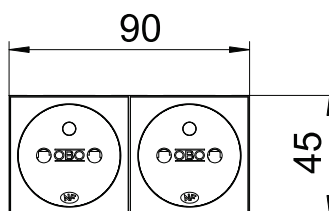

PC Polykarbonát

Další text k výrobku 2

K instalaci do kanálů Rapid 45, nástrojových kanálů, instalačních sloupků, podlahových systémů a deskboxů.

Kmenová data

Č. výr.	6120180
Typ	STD-F0 SWGR2
Rozměr	250V, 10/16A
Barva	černošedá, RAL 7021
Číslo RAL	7021
Materiál	Polykarbonát
Zkratka materiálu	PC
Nejmenší prodejní množství	1,00 kus
Hmotnost	7,70 kg/100 ks

Technické údaje

Šířka	90,00 mm
Výška	45,00 mm
Hloubka	39,00 mm
Uzamykatelné provedení	<input type="checkbox"/>
Druh připojení	Násuvná svorka
Provedení	Dvojitá, 0°
Provedení	,
Provedení povrchu	Matný
Provedení	Kolíček ochranného kontaktu
Počet pólů	2,00
Počet jednotek	2,00
Počet modulů (u modulární konstrukce)	0,00
Počet spínatelných zásuvek	0,00
Vyhazovací mechanismus	<input type="checkbox"/>
Způsob upevnění	Zaklapnutí

List technických údajů

Zásuvka 0°, se zemnicím kolíkem, dvojnásobná

Výr. č. 6120180

Technické údaje

Popisové pole	<input type="checkbox"/>
Provozní teplota	-5,00 - 40,00 °C
Ochrana proti chybnému proudu	<input type="checkbox"/>
Pro ztížené podmínky (dle VDE)	<input type="checkbox"/>
Bez obsahu halogenů	<input checked="" type="checkbox"/>
Izolovaná montáž	<input type="checkbox"/>
Zvýšená ochrana proti nebezpečnému dotyku	<input checked="" type="checkbox"/>
Odklápěcí víko	<input type="checkbox"/>
Kódování	Ne
Kontrolka	<input type="checkbox"/>
S vypínačem	<input type="checkbox"/>
S jemnou pojistkou	<input type="checkbox"/>
S funkčním osvětlením	<input type="checkbox"/>
S orientačním osvětlením	<input type="checkbox"/>
Způsob montáže	Kanál pro vestavbu přístrojů
Jmenovité napětí	250,00 V
Jmenovitý proud	16,00 A
Stupeň krytí	Ostatní
Provedení zásuvek	NF
Úhel zásuvek	0°
Transparentní	<input type="checkbox"/>
Přepětová ochrana	<input type="checkbox"/>
Otočená centrální vložka	<input type="checkbox"/>