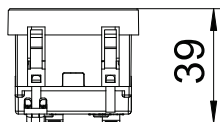

PC Polykarbonát

Další text k výrobku 2

K instalaci do kanálů Rapid 45, přístrojových kanálů, instalačních sloupků, podlahových systémů a deskboxů.

Kmenová data

Č. výr.	6120154
Typ	STD-F0 R0R1
Rozměr	250V, 10/16A
Barva	oranžová
Číslo RAL	2004
Materiál	Polykarbonát
Zkratka materiálu	PC
Nejmenší prodejní množství	1,00 kus
Hmotnost	4,00 kg/100 ks

List technických údajů

Zásuvka 0°, se zemnicím kolíkem, jednoduchá

Výr. č. 6120154

OBO
BETTERMANN

Technické údaje

Šířka	45,00 mm
Výška	45,00 mm
Hloubka	39,00 mm
Uzamykatelné provedení	<input type="checkbox"/>
Druh připojení	Násuvná svorka
Provedení	Jednoduchá, 0°
Provedení	,
Provedení povrchu	Matný
Provedení	Kolíček ochranného kontaktu
Počet pólů	2,00
Počet jednotek	1,00
Počet modulů (u modulární konstrukce)	0,00
Počet spínatelných zásuvek	0,00
Vyhazovací mechanismus	<input type="checkbox"/>
Způsob upevnění	Zaklapnutí
Popisové pole	<input type="checkbox"/>
Provozní teplota	-5,00 - 40,00 °C
Ochrana proti chybnému proudu	<input type="checkbox"/>
Pro ztížené podmínky (dle VDE)	<input type="checkbox"/>
Bez obsahu halogenů	<input checked="" type="checkbox"/>
Izolovaná montáž	<input type="checkbox"/>
Zvýšená ochrana proti nebezpečnému dotyku	<input checked="" type="checkbox"/>
Odklápěcí víko	<input type="checkbox"/>
Kódování	Ne
Kontrolka	<input type="checkbox"/>
S vypínačem	<input type="checkbox"/>
S jemnou pojistkou	<input type="checkbox"/>
S funkčním osvětlením	<input type="checkbox"/>
S orientačním osvětlením	<input type="checkbox"/>
Způsob montáže	Kanál pro vestavbu přístrojů
Jmenovité napětí	250,00 V
Jmenovitý proud	16,00 A
Stupeň krytí	Ostatní
Provedení zásuvek	NF
Úhel zásuvek	0°
Transparentní	<input type="checkbox"/>
Přepětová ochrana	<input type="checkbox"/>
Otočená centrální vložka	<input type="checkbox"/>