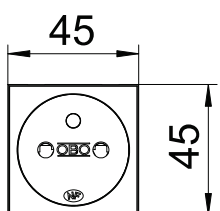

PC Polykarbonát

Další text k výrobku 2

K instalaci do kanálů Rapid 45, přístrojových kanálů, instalačních sloupků, podlahových systémů a deskboxů.

Kmenová data

Č. výr.	6120154
Typ	STD-F0 R0R1
Rozměr	250V, 10/16A
Barva	oranžová
Číslo RAL	2004
Materiál	Polykarbonát
Zkratka materiálu	PC
Nejmenší prodejní množství	1,00 kus
Hmotnost	4,00 kg/100 ks

List technických údajů

Zásuvka 0°, se zemnicím kolíkem, jednoduchá

Výr. č. 6120154

OBO
BETTERMANN

Technické údaje

Šířka	45,00 mm
Výška	45,00 mm
Hloubka	39,00 mm
Uzamykatelné provedení	<input type="checkbox"/>
Druh připojení	Násuvná svorka
Provedení	Jednoduchá, 0°
Provedení	,
Provedení povrchu	Matný
Provedení	Kolíček ochranného kontaktu
Počet pólů	2,00
Počet jednotek	1,00
Počet modulů (u modulární konstrukce)	0,00
Počet spínatelných zásuvek	0,00
Vyhazovací mechanismus	<input type="checkbox"/>
Způsob upevnění	Zaklapnutí
Popisové pole	<input type="checkbox"/>
Provozní teplota	-5,00 - 40,00 °C
Ochrana proti chybnému proudu	<input type="checkbox"/>
Pro ztížené podmínky (dle VDE)	<input type="checkbox"/>
Bez obsahu halogenů	<input checked="" type="checkbox"/>
Izolovaná montáž	<input type="checkbox"/>
Zvýšená ochrana proti nebezpečnému dotyku	<input checked="" type="checkbox"/>
Odklápěcí víko	<input type="checkbox"/>
Kódování	Ne
Kontrolka	<input type="checkbox"/>
S vypínačem	<input type="checkbox"/>
S jemnou pojistkou	<input type="checkbox"/>
S funkčním osvětlením	<input type="checkbox"/>
S orientačním osvětlením	<input type="checkbox"/>
Způsob montáže	Kanál pro vestavbu přístrojů
Jmenovité napětí	250,00 V
Jmenovitý proud	16,00 A
Stupeň krytí	Ostatní
Provedení zásuvek	NF
Úhel zásuvek	0°
Transparentní	<input type="checkbox"/>
Přepětová ochrana	<input type="checkbox"/>
Otočená centrální vložka	<input type="checkbox"/>