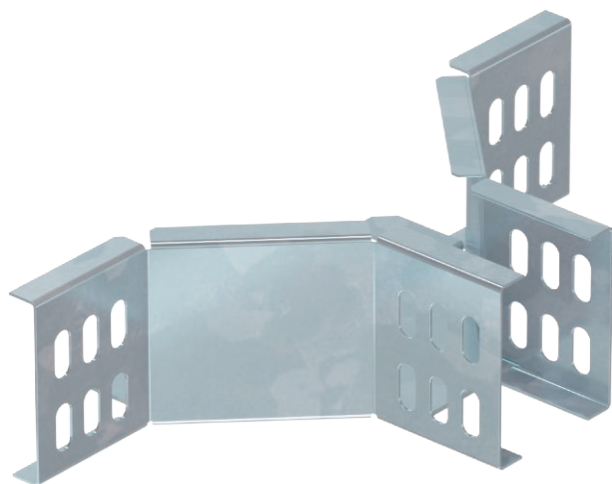

List technických údajů

Vestavný odbočný díl

Výr. č. 7120468

CE

St

Ocel

FT

žárově zinkováno ponorem

Kmenová data

Č. výr.	7120468
Typ	RAA 605 FT
Rozměr	60x50
Materiál	Ocel
Zkratka materiálu	St
Povrch	žárově zinkováno ponorem
Povrch podle DIN	DIN EN ISO 1461
Povrch zkratka	FT
Nejmenší prodejní množství	1,00 kus
Hmotnost	30,30 kg/100 ks

List technických údajů

Vestavný odbočný díl

Výr. č. 7120468

Technické údaje