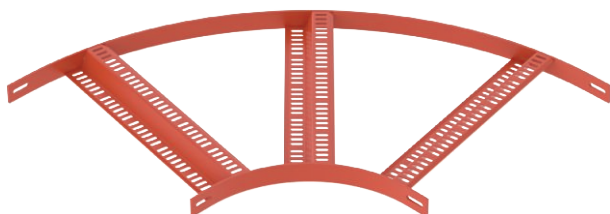

List technických údajů

90° oblouk s příčkou Z, 40

Výr. č. 7098984

OBO
BETTERMANN

Oblouk 90° pro kabelové žebříky pro stavbu lodí typu SLZ s výškou bočnice 40 mm, s přivařenými a děrovanými příčkami Z.

CE

St	Ocel
SG	základní nátěr

Dodatkový text k výrobku - upozornění | Spojky je nutné zvlášť objednat.

Kmenová data

Č. výr.	7098984
Typ	SLZB 90 500 SG
Označení 1	Oblouk 90°
Rozměr	B510mm
Materiál	Ocel
Zkratka materiálu	St
Povrch	základní nátěr
Povrch zkratka	SG
Nejmenší prodejní množství	1,00 kus
Hmotnost	514,00 kg/100 ks

Technické údaje

Šířka	500,00 mm
Výška bočnice	40,00 mm
Rozměr R	250,00 mm
Odbočení (úhel)	90°
Provedení spojky	bez spojky
Provedení příček	Profil děrovaný
Provedení bočnice	plochý profil
Vhodné pro zachování funkčnosti	<input type="checkbox"/>
Tloušťka podélníku	5,00 mm
Změna směru	vodorovný
Nerezová ocel, mořená	<input type="checkbox"/>
Zavěšeno	<input type="checkbox"/>
Děrování bočnice	<input type="checkbox"/>
Provedení pro velká rozpětí	<input type="checkbox"/>