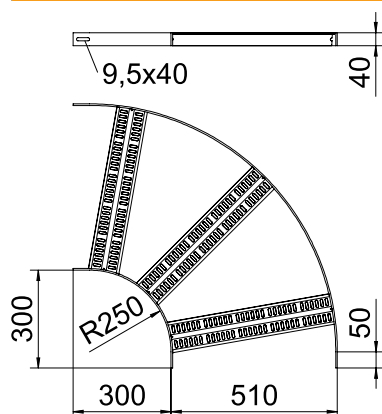

List technických údajů

90° oblouk s příčkou Z, 40

Výr. č. 7098984

OBO
BETTERMANN

Oblouk 90° pro kabelové žebříky pro stavbu lodí typu SLZ s výškou bočnice 40 mm, s přivařenými a děrovanými příčkami Z.

CE

St	Ocel
SG	základní nátěr

Dodatkový text k výrobku - upozornění | Spojky je nutné zvlášť objednat.

Kmenová data

Č. výr.	7098984
Typ	SLZB 90 500 SG
Označení 1	Oblouk 90°
Rozměr	B510mm
Materiál	Ocel
Zkratka materiálu	St
Povrch	základní nátěr
Povrch zkratka	SG
Nejmenší prodejní množství	1,00 kus
Hmotnost	514,00 kg/100 ks

Technické údaje

Šířka	500,00 mm
Výška bočnice	40,00 mm
Rozměr R	250,00 mm
Odbočení (úhel)	90°
Provedení spojky	bez spojky
Provedení příček	Profil děrovaný
Provedení bočnice	plochý profil
Vhodné pro zachování funkčnosti	<input type="checkbox"/>
Tloušťka podélníku	5,00 mm
Změna směru	vodorovný
Nerezová ocel, mořená	<input type="checkbox"/>
Zavěšeno	<input type="checkbox"/>
Děrování bočnice	<input type="checkbox"/>
Provedení pro velká rozpětí	<input type="checkbox"/>