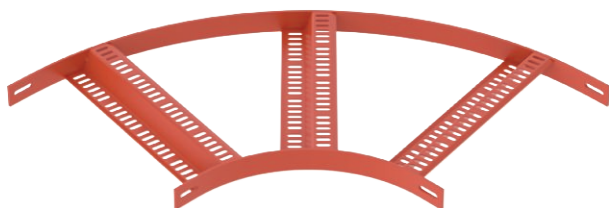

## 90° oblouk s příčkou Z, 40

Výr. č. 7098982

Oblouk 90° pro kabelové žebříky pro stavbu lodí typu SLZ s výškou bočnice 40 mm, s přivařenými a děrovanými příčkami Z.

<b>St</b>	Ocel
<b>SG</b>	základní nátěr

### Kmenová data

Č. výr.	7098982
Typ	SLZB 90 400 SG
Označení 1	Oblouk 90°
Rozměr	B410mm
Materiál	Ocel
Zkratka materiálu	St
Povrch	základní nátěr
Povrch zkratka	SG
Nejmenší prodejní množství	1,00 kus
Hmotnost	441,30 kg/100 ks

### Technické údaje

Šířka	400,00 mm
Výška bočnice	40,00 mm
Rozměr R	250,00 mm
Odbočení (úhel)	90°
Provedení spojky	bez spojky
Provedení příček	Profil děrovaný
Provedení bočnice	plochý profil
Vhodné pro zachování funkčnosti	<input type="checkbox"/>
Tloušťka podélníku	5,00 mm
Změna směru	vodorovný
Nerezová ocel, mořená	<input type="checkbox"/>
Zavěšeno	<input type="checkbox"/>
Děrování bočnice	<input type="checkbox"/>
Provedení pro velká rozpětí	<input type="checkbox"/>