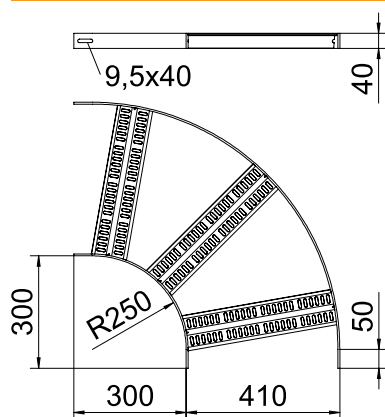

## 90° oblouk s příčkou Z, 40

Výr. č. 7098982

Oblouk 90° pro kabelové žebříky pro stavbu lodí typu SLZ s výškou bočnice 40 mm, s přivařenými a děrovanými příčkami Z.

<b>St</b>	Ocel
<b>SG</b>	základní nátěr

### Kmenová data

Č. výr.	7098982
Typ	SLZB 90 400 SG
Označení 1	Oblouk 90°
Rozměr	B410mm
Materiál	Ocel
Zkratka materiálu	St
Povrch	základní nátěr
Povrch zkratka	SG
Nejmenší prodejní množství	1,00 kus
Hmotnost	441,30 kg/100 ks

### Technické údaje

Šířka	400,00 mm
Výška bočnice	40,00 mm
Rozměr R	250,00 mm
Odbočení (úhel)	90°
Provedení spojky	bez spojky
Provedení příček	Profil děrovaný
Provedení bočnice	plochý profil
Vhodné pro zachování funkčnosti	<input type="checkbox"/>
Tloušťka podélníku	5,00 mm
Změna směru	vodorovný
Nerezová ocel, mořená	<input type="checkbox"/>
Zavěšeno	<input type="checkbox"/>
Děrování bočnice	<input type="checkbox"/>
Provedení pro velká rozpětí	<input type="checkbox"/>