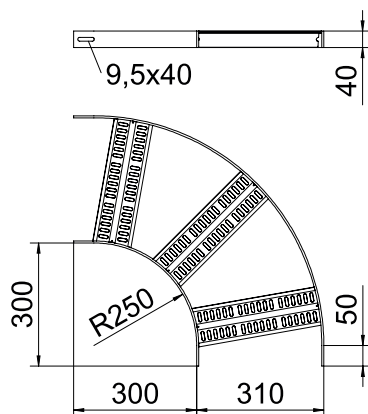

## 90° oblouk s příčkou Z, 40

Výr. č. 7098980

CE

Oblouk 90° pro kabelové žebříky pro stavbu lodí typu SLZ s výškou bočnice 40 mm, s přivařenými a děrovanými příčkami Z.

<b>St</b>	Ocel
<b>SG</b>	základní nátěr

### Kmenová data

Č. výr.	7098980
Typ	SLZB 90 300 SG
Označení 1	Oblouk 90°
Rozměr	B310mm
Materiál	Ocel
Zkratka materiálu	St
Povrch	základní nátěr
Povrch zkratka	SG
Nejmenší prodejní množství	1,00 kus
Hmotnost	338,60 kg/100 ks

### Technické údaje

Šířka	300,00 mm
Výška bočnice	40,00 mm
Rozměr R	250,00 mm
Odbočení (úhel)	90°
Provedení spojky	bez spojky
Provedení příček	Profil děrovaný
Provedení bočnice	plochý profil
Vhodné pro zachování funkčnosti	<input type="checkbox"/>
Tloušťka podélníku	5,00 mm
Změna směru	vodorovný
Nerezová ocel, mořená	<input type="checkbox"/>
Zavěšeno	<input type="checkbox"/>
Děrování bočnice	<input type="checkbox"/>
Provedení pro velká rozpětí	<input type="checkbox"/>