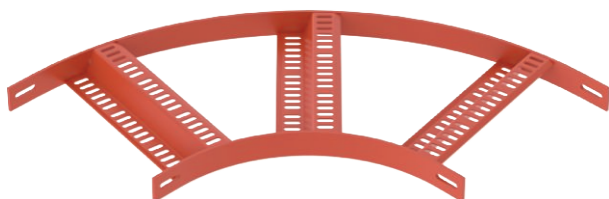

## 90° oblouk s příčkou Z, 40

Výr. č. 7098980

CE

Oblouk 90° pro kabelové žebříky pro stavbu lodí typu SLZ s výškou bočnice 40 mm, s přivařenými a děrovanými příčkami Z.

<b>St</b>	Ocel
<b>SG</b>	základní nátěr

### Kmenová data

Č. výr.	7098980
Typ	SLZB 90 300 SG
Označení 1	Oblouk 90°
Rozměr	B310mm
Materiál	Ocel
Zkratka materiálu	St
Povrch	základní nátěr
Povrch zkratka	SG
Nejmenší prodejní množství	1,00 kus
Hmotnost	338,60 kg/100 ks

### Technické údaje

Šířka	300,00 mm
Výška bočnice	40,00 mm
Rozměr R	250,00 mm
Odbočení (úhel)	90°
Provedení spojky	bez spojky
Provedení příček	Profil děrovaný
Provedení bočnice	plochý profil
Vhodné pro zachování funkčnosti	<input type="checkbox"/>
Tloušťka podélníku	5,00 mm
Změna směru	vodorovný
Nerezová ocel, mořená	<input type="checkbox"/>
Zavěšeno	<input type="checkbox"/>
Děrování bočnice	<input type="checkbox"/>
Provedení pro velká rozpětí	<input type="checkbox"/>