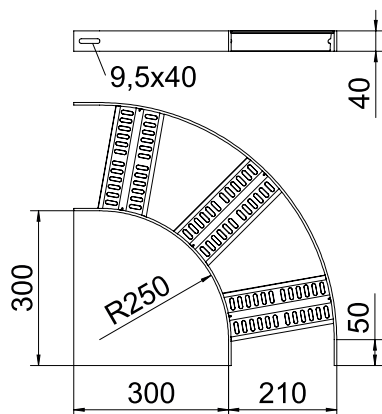

## 90° oblouk s příčkou Z, 40

Výr. č. 7098978

CE

Oblouk 90° pro kabelové žebříky pro stavbu lodí typu SLZ s výškou bočnice 40 mm, s přivařenými a děrovanými příčkami Z.

<b>St</b>	Ocel
<b>SG</b>	základní nátěr

### Kmenová data

Č. výr.	7098978
Typ	SLZB 90 200 SG
Označení 1	Oblouk 90°
Rozměr	B210mm
Materiál	Ocel
Zkratka materiálu	St
Povrch	základní nátěr
Povrch zkratka	SG
Nejmenší prodejní množství	1,00 kus
Hmotnost	295,10 kg/100 ks

### Technické údaje

Šířka	200,00 mm
Výška bočnice	40,00 mm
Rozměr R	250,00 mm
Odbočení (úhel)	90°
Provedení spojky	bez spojky
Provedení příček	Profil děrovaný
Provedení bočnice	plochý profil
Vhodné pro zachování funkčnosti	<input type="checkbox"/>
Tloušťka podélníku	5,00 mm
Změna směru	vodorovný
Nerezová ocel, mořená	<input type="checkbox"/>
Zavěšeno	<input type="checkbox"/>
Děrování bočnice	<input type="checkbox"/>
Provedení pro velká rozpětí	<input type="checkbox"/>