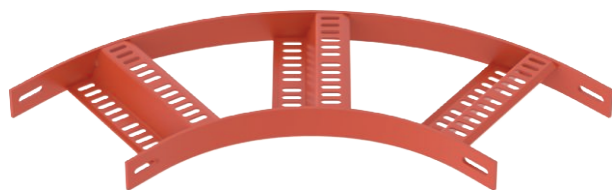

## 90° oblouk s příčkou Z, 40

Výr. č. 7098978

CE

Oblouk 90° pro kabelové žebříky pro stavbu lodí typu SLZ s výškou bočnice 40 mm, s přivařenými a děrovanými příčkami Z.

<b>St</b>	Ocel
<b>SG</b>	základní nátěr

### Kmenová data

Č. výr.	7098978
Typ	SLZB 90 200 SG
Označení 1	Oblouk 90°
Rozměr	B210mm
Materiál	Ocel
Zkratka materiálu	St
Povrch	základní nátěr
Povrch zkratka	SG
Nejmenší prodejní množství	1,00 kus
Hmotnost	295,10 kg/100 ks

### Technické údaje

Šířka	200,00 mm
Výška bočnice	40,00 mm
Rozměr R	250,00 mm
Odbočení (úhel)	90°
Provedení spojky	bez spojky
Provedení příček	Profil děrovaný
Provedení bočnice	plochý profil
Vhodné pro zachování funkčnosti	<input type="checkbox"/>
Tloušťka podélníku	5,00 mm
Změna směru	vodorovný
Nerezová ocel, mořená	<input type="checkbox"/>
Zavěšeno	<input type="checkbox"/>
Děrování bočnice	<input type="checkbox"/>
Provedení pro velká rozpětí	<input type="checkbox"/>