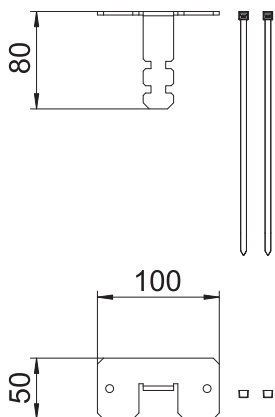

List technických údajů

Přípojka hadice pro ISSRM45F

Výr. č. 6290198

Přípojka hadice jako upevnění na strop pro instalační sloupce s hadicí ke stropu typu ISS110100F a 140100F.

St Ocel

zinkováno

Kmenová data

Č. výr.	6290198
Typ	SAISSF
Označení 1	Podstavec classic
Označení 2	pro instalační sloupce F
Rozměr	146x66x60mm
Materiál	Ocel
Zkratka materiálu	St
Povrch	zinkováno
Povrch zkratka	VZ
Nejmenší prodejní množství	1 kus
Hmotnost	14,00 kg/100 ks

Technické údaje

Výška	80,00 mm
Způsob upevnění	šroubovat
Bez obsahu halogenů	<input checked="" type="checkbox"/>