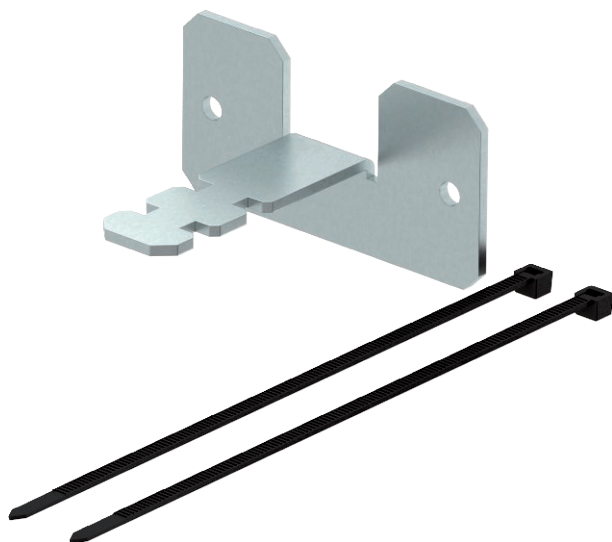

List technických údajů

Přípojka hadice pro ISSRM45F

Výr. č. 6290198

Přípojka hadice jako upevnění na strop pro instalační sloupce s hadicí ke stropu typu ISS110100F a 140100F.

St Ocel

zinkováno

Kmenová data

Č. výr.	6290198
Typ	SAISSF
Označení 1	Podstavec classic
Označení 2	pro instalační sloupce F
Rozměr	146x66x60mm
Materiál	Ocel
Zkratka materiálu	St
Povrch	zinkováno
Povrch zkratka	VZ
Nejmenší prodejní množství	1 kus
Hmotnost	14,00 kg/100 ks

Technické údaje

Výška	80,00 mm
Způsob upevnění	šroubovat
Bez obsahu halogenů	<input checked="" type="checkbox"/>