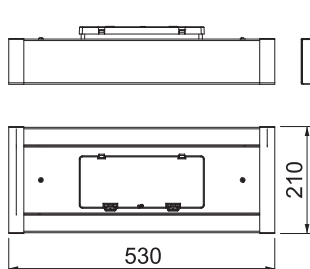

Výr. č. 6288336

- St** Ocel
- P** práškový nástřik

Kmenová data

Č. výr.	6288336
Typ	IKR12RW90210
Rozměr	500x210x115
Barva	čistě bílá
Číslo RAL	9010
Materiál	Ocel
Zkratka materiálu	St
Povrch	práškový nástřik
Povrch zkratka	P
Nejmenší prodejní množství	1 kus
Hmotnost	500,00 kg/100 ks

Technické údaje

Počet řad	1
Lišta DIN	<input checked="" type="checkbox"/>
S montážní deskou	<input type="checkbox"/>
Způsob montáže	Pod omítku
Transparentní víko	<input checked="" type="checkbox"/>