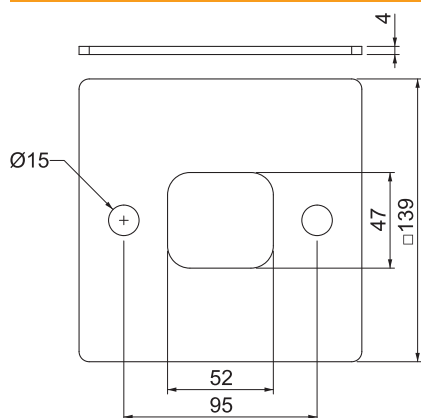

## Gumová podložka

Výr. č. 6286839

Pryžová podložka pro neklouzavé upevnění instalačního sloupu podlaha-strop typu ISSGU130130.

NBR  
SBR

Kaučuková směs

### Kmenová data

Č. výr.	6286839
Typ	ISSGU130130
Materiál	Směs z butadionitrilového a butadionostyrenového kaučuku
Zkratka materiálu	NBR-SBR
Nejmenší prodejní množství	1 kus
Hmotnost	7,60 kg/100 ks

### Technické údaje

Délka	139,00 mm
Šířka	139,00 mm
Výška	4,00 mm
Druh příslušenství	Gumová podložka
Bez obsahu halogenů	<input type="checkbox"/>