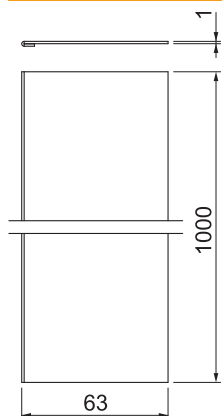

List technických údajů

Přepážka

Výr. č. 6286835

Přepážka pro rozdělení instalačního sloupce typu ISS130130 při instalaci vedení různých úrovní napětí.

St Ocel

Kmenová data

Č. výr.	6286835
Typ	TW130130
Materiál	Ocel
Zkratka materiálu	St
Nejmenší prodejní množství	1 m
Hmotnost	53,50 kg/100 m

Technické údaje

Délka	1.000,00 mm
Šířka	63,00 mm
Výška	2,00 mm
Druh příslušenství	Ostatní
Bez obsahu halogenů	<input checked="" type="checkbox"/>