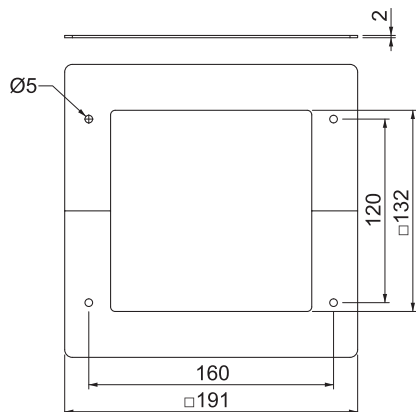

List technických údajů

Stropní deska pro sloupový profil

Výr. č. 6286826

Stropní přípojovací deska pro čisté zakončení průchodu sloupu u stropu. Vhodná pro instalační sloup Typ ISS130130.

St Ocel

Kmenová data

Č. výr.	6286826
Typ	DBP130130WA
Barva	bílý hliník
Číslo RAL	9006
Materiál	Ocel
Zkratka materiálu	St
Nejmenší prodejní množství	1 kus
Hmotnost	22,60 kg/100 ks

Technické údaje

Délka	192,00 mm
Šířka	192,00 mm
Výška	1,50 mm
Druh příslušenství	Rozeta
Bez obsahu halogenů	<input checked="" type="checkbox"/>