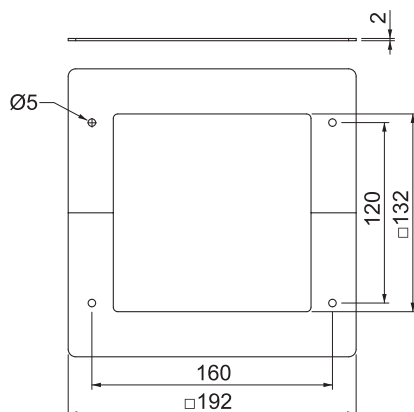

List technických údajů

Stropní deska pro sloupový profil

Výr. č. 6286825

OBO
BETTERMANN

Stropní přípojovací deska pro čisté zakončení průchodu sloupu u stropu. Vhodná pro instalační sloup Typ ISS130130.

CE

St Ocel

Kmenová data

Č. výr.	6286825
Typ	DBP130130RW
Barva	čistě bílá
Číslo RAL	9010
Materiál	Ocel
Zkratka materiálu	St
Nejmenší prodejní množství	1 kus
Hmotnost	22,60 kg/100 ks

Technické údaje

Délka	192,00 mm
Šířka	192,00 mm
Výška	1,50 mm
Druh příslušenství	Rozeta
Bez obsahu halogenů	<input checked="" type="checkbox"/>