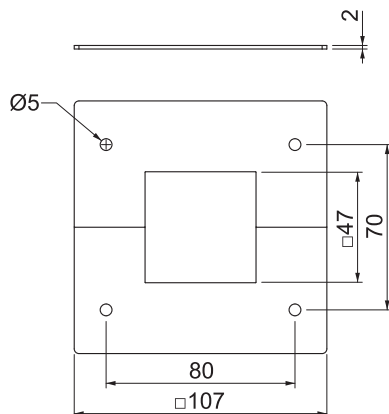

List technických údajů

Stropní deska pro teleskop

Výr. č. 6286821

Stropní přípojovací deska pro čisté zakončení teleskopu u stropu. Vhodná pro instalační sloup Typ ISS130130.

St Ocel

Kmenová data

Č. výr.	6286821
Typ	DBT130130WA
Barva	bílý hliník
Číslo RAL	9006
Materiál	Ocel
Zkratka materiálu	St
Nejmenší prodejní množství	1 kus
Hmotnost	10,80 kg/100 ks

Technické údaje

Délka	107,00 mm
Šířka	107,00 mm
Výška	1,50 mm
Druh příslušenství	Rozeta
Bez obsahu halogenů	<input checked="" type="checkbox"/>