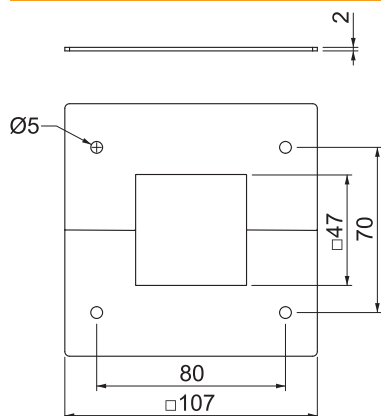

List technických údajů

Stropní deska pro teleskop

Výr. č. 6286820

Stropní přípojovací deska pro čisté zakončení teleskopu u stropu. Vhodná pro instalační sloup Typ ISS130130.

St Ocel

Kmenová data

Č. výr.	6286820
Typ	DBT130130RW
Barva	čistě bílá
Číslo RAL	9010
Materiál	Ocel
Zkratka materiálu	St
Nejmenší prodejní množství	1 kus
Hmotnost	10,80 kg/100 ks

Technické údaje

Délka	107,00 mm
Šířka	107,00 mm
Výška	1,50 mm
Druh příslušenství	Rozeta
Bez obsahu halogenů	<input checked="" type="checkbox"/>