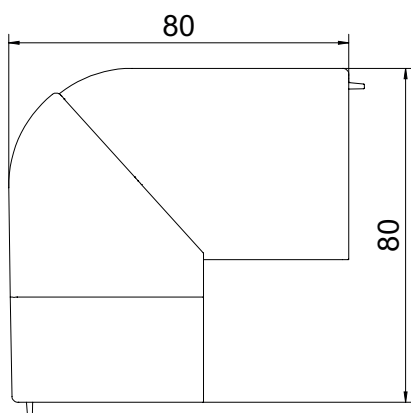

List technických údajů

Vnější roh LE-AE

Výr. č. 6130358

Flexibilní vnější roh jako tvarový díl pro změnu směru pro kanál pro ukládání vedení LE.
Ke skrytí řezných hran, nastavitelný úhel 70–110°.

ASA Akrylnitril-styrol-arcylester

Kmenová data

| | |
|----------------------------|-------------------------------|
| Č. výr. | 6130358 |
| Typ | LE AE6090v sgr |
| Rozměr | 100x90x100 |
| Barva | kamenná šed |
| Číslo RAL | 7030 |
| Materiál | Akrylnitril-styrol-arcylester |
| Zkratka materiálu | ASA |
| Nejmenší prodejní množství | 4 kus |
| Hmotnost | 10,40 kg/100 ks |

Technické údaje

| | |
|---------------------------------|-------------------------------------|
| Délka | 100,00 mm |
| Šířka | 100,00 mm |
| Výška | 90,00 mm |
| Provedení | Tvarový kryt |
| Způsob upevnění | Zaklapnutelný |
| Vhodné pro zachování funkčnosti | <input type="checkbox"/> |
| Bez obsahu halogenů | <input checked="" type="checkbox"/> |
| Ochranná fólie | <input type="checkbox"/> |
| Rozsah úhlu | 75,00 ° |