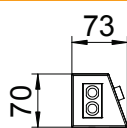

Technické údaje

Délka	300,00 mm
Šířka	73,00 mm
Výška	70,00 mm
Počet zásuvek s ochranným kontaktem	4,00
Počet přípojek HDMI	0,00
Počet přípojek VGA	0,00
Počet přípojek USB	0,00
Počet přípojek pro audio	0,00
Počet přípojek CAT 5	0,00
Počet přípojek CAT 5E	0,00
Počet přípojek CAT 6	2,00
Provedení	Stříbrně eloxované pouzdro
Provedení	Konstrukce
Výsuvné	<input type="checkbox"/>
Tvar	Hranaté
Sklopné	<input type="checkbox"/>
Délka přívodu	3,00 m
Přepětová ochrana	<input type="checkbox"/>