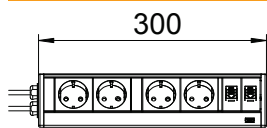

Osazení:

- Dvě červené zásuvky s ochranným kontaktem a pootočením o 0°, vč. síťového kabelu o délce 3,0 m s úhlovou zástrčkou CEE 7/7, vývod kabelů na levém krytu pouzdra.
- Dva konektory datové techniky RJ-45/RJ-45, zapojení 1:1, kat. 6, stíněné, vývod kabelů na pravém krytu pouzdra.

Alu hliník

Další text k výrobku 2

Propojená jednotka Deskbox typu DB je mimořádně vhodná k přivedení silnoprůdých, komunikačních a datových přípojek přímo na pracoviště.

Kmenová data

Č. výr.	6116918
Typ	DB-0A3 D22SR2K
Barva	hliníková
Materiál	Hliník
Zkratka materiálu	Alu
Nejmenší prodejní množství	1,00 kus
Hmotnost	100,00 kg/100 ks

Technické údaje

Délka	300,00 mm
Šířka	73,00 mm
Výška	70,00 mm
Počet zásuvek s ochranným kontaktem	4,00
Počet přípojek HDMI	0,00
Počet přípojek VGA	0,00
Počet přípojek USB	0,00
Počet přípojek pro audio	0,00
Počet přípojek CAT 5	0,00
Počet přípojek CAT 5E	0,00
Počet přípojek CAT 6	2,00
Provedení	Stříbrně eloxované pouzdro
Provedení	Konstrukce
Výsuvné	<input type="checkbox"/>
Tvar	Hranaté
Sklopné	<input type="checkbox"/>
Délka přívodu	3,00 m
Přepětová ochrana	<input type="checkbox"/>